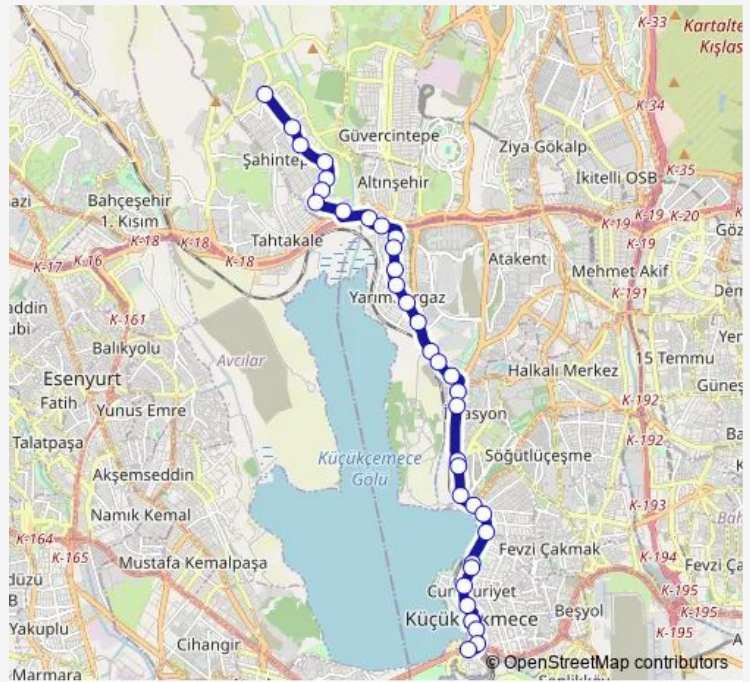

Thursday 05:20

Friday 05:20

Saturday 05:20

Sunday 05:20

Route info

Direction: Şahintepe

Stops: 36

Trip Duration: 0 hour 36 min

■ Küçükçekmece-K.Sultan Süleyman Has. -Şahintepe 2 — Kuleli - Güvercintepe - Şahintepe - Tahtakale BusMaps

Minibüs Durađı

Halkalı İstasyon

Gümrük

Kanarya

Kanarya İstasyonu

80.Yıl İ.Ö.O

Soğuksu