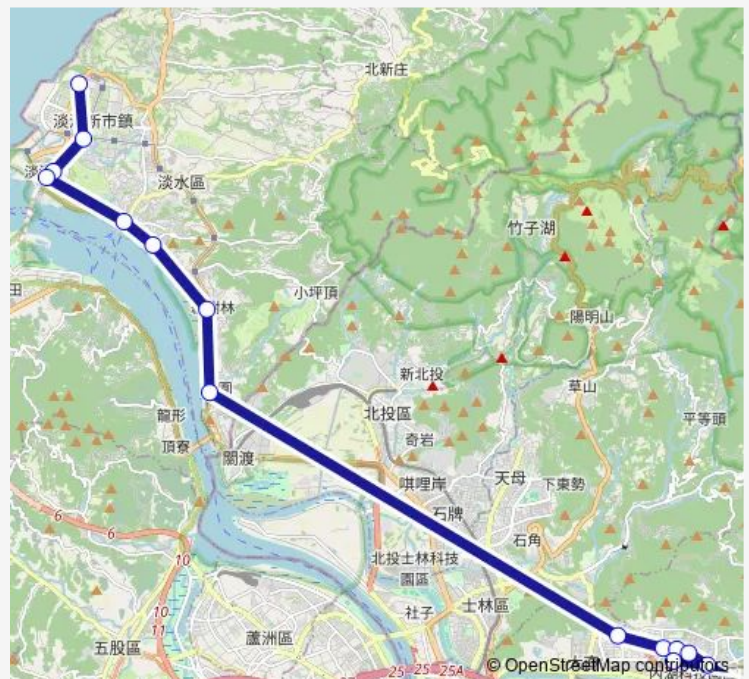

Bus 淡水-內湖科技園區

[Go to website](#)

Direction

新市站 — 仁寶大樓

14 stops

[Open route schedule](#)

- 新市站
- 沙崙路一段
- 大河文明
- 淡江豪景
- 重建街口
- 捷運淡水站
- 捷運紅樹林站
- 捷運竹圍站
- 捷運劍南路站
- 捷運西湖站
- 恕德家商
- 麗山街
- 港墘派出所
- 仁寶大樓

Route schedule

新市站 — 仁寶大樓

Monday	06:40
Tuesday	06:40
Wednesday	06:40
Thursday	06:40
Friday	06:40
Saturday	—
Sunday	—

Route info

Direction: 新市站

Stops: 14

Trip Duration: 17 hour 20 min

■ 淡水-內湖科技園區

BusMaps

淡水-內湖科技園區 Bus time schedules and route maps are available in an offline PDF at busmaps.com. Use the busmaps.com website to see live bus times, train schedule or subway schedule, and step-by-step directions for all public transit in Taipei