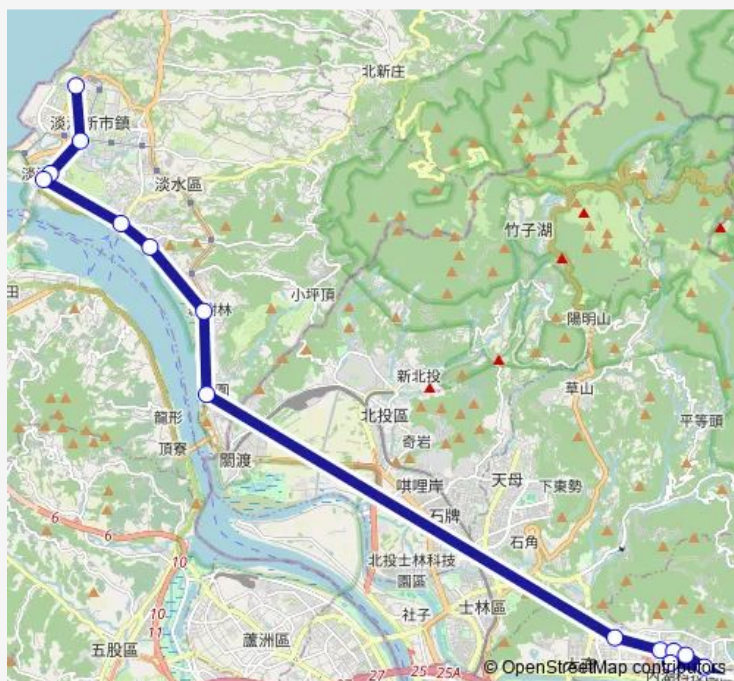

Bus 淡水-內湖科技園區

[Go to website](#)

Direction

新市站 — 仁寶大樓

14 stops

[Open route schedule](#)

- 新市站
- 沙崙路一段
- 大河文明
- 淡江豪景
- 重建街口
- 捷運淡水站
- 捷運紅樹林站
- 捷運竹圍站
- 捷運劍南路站
- 捷運西湖站
- 恕德家商
- 麗山街
- 港墘派出所
- 仁寶大樓

Route schedule

新市站 — 仁寶大樓

Monday	06:40
Tuesday	06:40
Wednesday	06:40
Thursday	06:40
Friday	06:40
Saturday	—
Sunday	—

Route info

Direction: 新市站

Stops: 14

Trip Duration: 17 hour 20 min

■ 淡水-內湖科技園區

BusMaps

淡水-內湖科技園區 Bus time schedules and route maps are available in an offline PDF at busmaps.com. Use the busmaps.com website to see live bus times, train schedule or subway schedule, and step-by-step directions for all public transit in Taipei