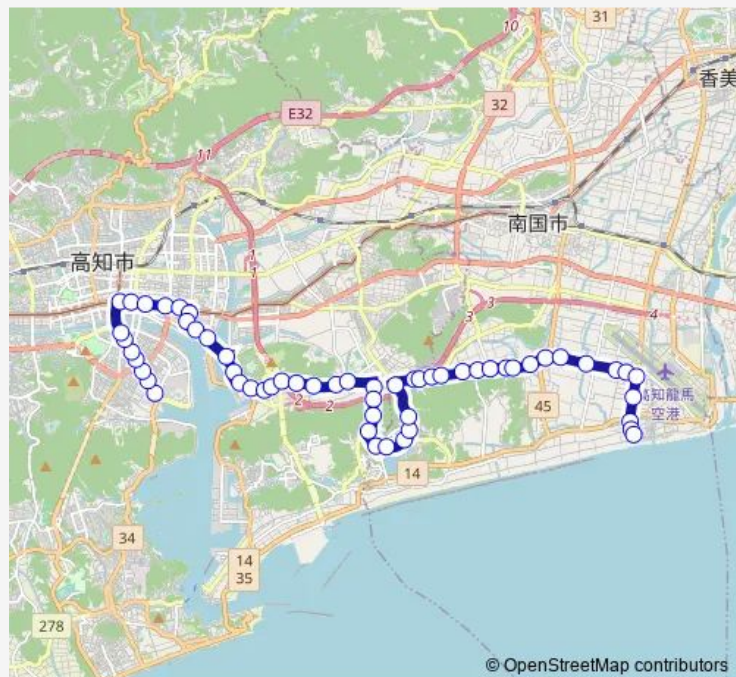

Saturday 07:50-15:50

Sunday 07:50-15:50

Route info

Direction: 棧橋通五丁目

Stops: 57

Trip Duration: 0 hour 53 min

© OpenStreetMap contributors

前浜・パークタウン線

BusMaps

五台山農協前

坂本前

新田南

へんろ橋

介良橋

東部球場前

瑞山橋