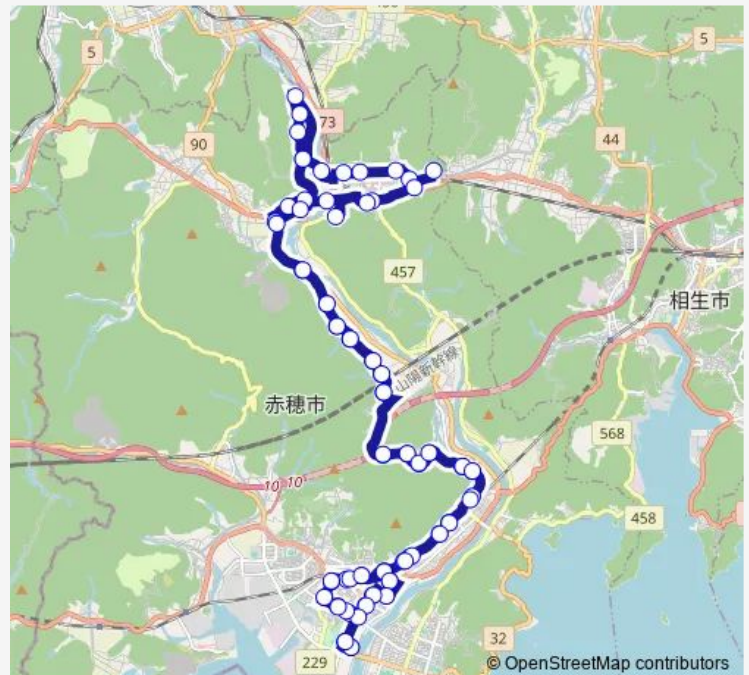

大工村

Route schedule

播州赤穂駅 — 播州赤穂駅

Monday 07:36-16:30

Tuesday —

Wednesday 07:36-16:30

Thursday —

Friday 07:36-16:30

Saturday —

Sunday —

Route info

Direction: 播州赤穂駅

Stops: 87

Trip Duration: 2 hour 0 min

市内循環バスゆらのすけ・南北ルートa

龍泉寺前

木津宮前

千種ハイランド入口

千種集会所前

千種峠

花畑蔵田

真殿門前

真殿天満神社

真殿林