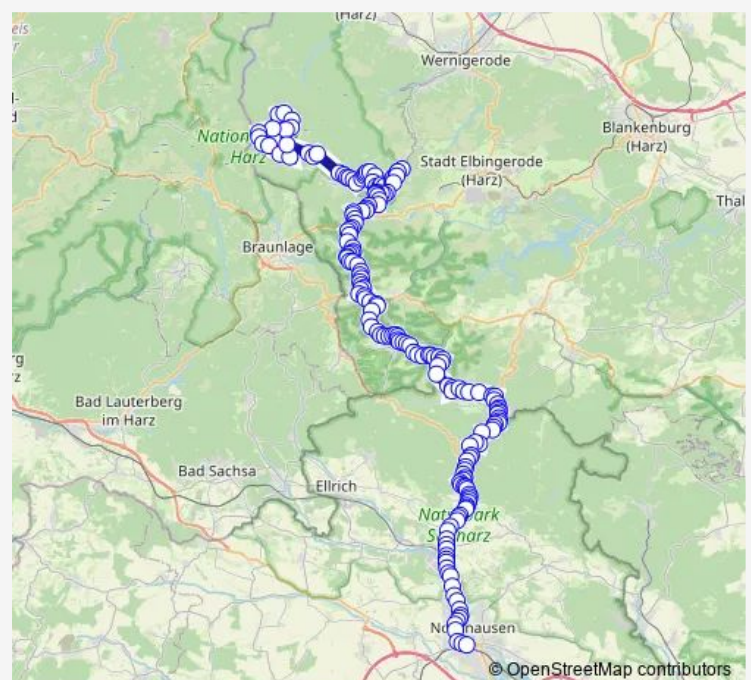

Thursday 08:33-16:26

Friday 08:33-16:26

Saturday 08:33-16:26

Sunday 08:33-16:26

Route info

Direction: Nordhausen Nordhausen Nord Gleis 2

Stops: 202

Trip Duration: 2 hour 48 min