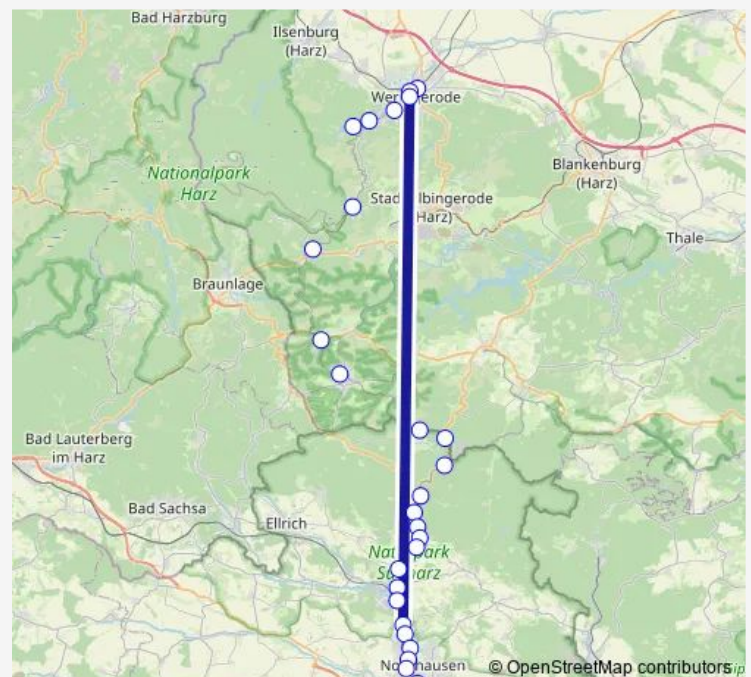

### Direction

Nordhausen Nord — Wernigerode Hbf (Hsb)

27 stops

[Open route schedule](#)

Nordhausen Nord

Nordhausen Hesseröder Straße

Nordhausen-Altentor

Nordhausen Ricarda-Huch-Straße

### Route schedule

Nordhausen Nord — Wernigerode Hbf (Hsb)

Monday 08:33-16:26

Tuesday 08:33-16:26

Wednesday 08:33-16:26

Thursday 08:33-16:26

Friday 08:33-16:26

Saturday 08:33-16:26

### Route info

Direction: Nordhausen Nord

Stops: 27

Trip Duration: 2 hour 41 min

 Hsb

 BusMaps

Steinerne Renne

Wernigerode-Hasserode