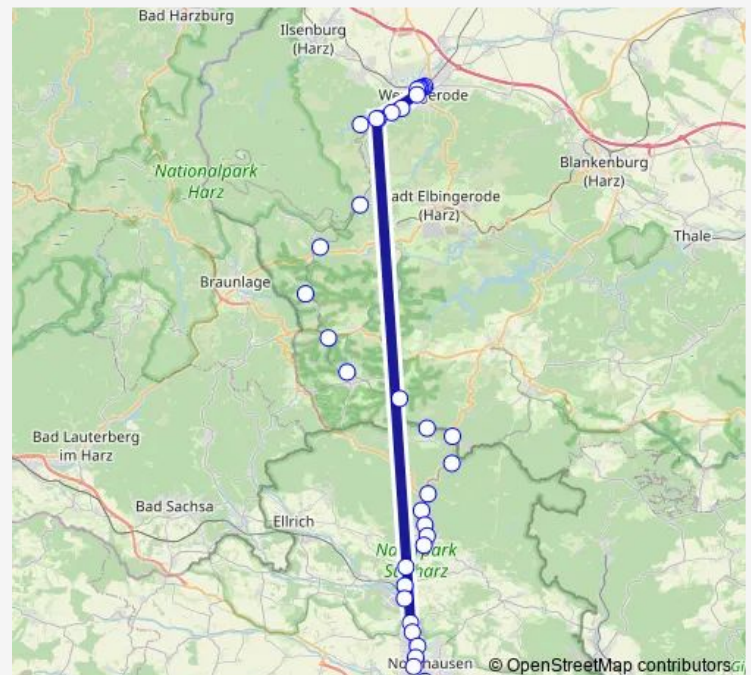

Niedersachswerfen Herkulesmarkt

Route schedule

Wernigerode Hbf (Hsb) — Nordhausen Nord

Monday 08:25-17:25

Tuesday 08:25-17:25

Wednesday 08:25-17:25

Thursday 08:25-17:25

Friday 08:25-17:25

Saturday 08:25-17:25

Sunday 08:25-17:25

Route info

Direction: Wernigerode Hbf (Hsb)

Stops: 27

Trip Duration: 2 hour 27 min

Nordhausen-Krimderode

Nordhausen Schurzfell

Nordhausen Ricarda-Huch-Straße

Nordhausen-Altentor

Nordhausen Hesseröder Straße

Nordhausen Nord

Direction

Brocken — Nordhausen Nord

27 stops

[Open route schedule](#)

Brocken

Schierke Brockenmoor

Schierke Goetheweg

Schierke Eckerloch

Schierke Bobbahn

Schierke

Drei Annen Hohne

Elend