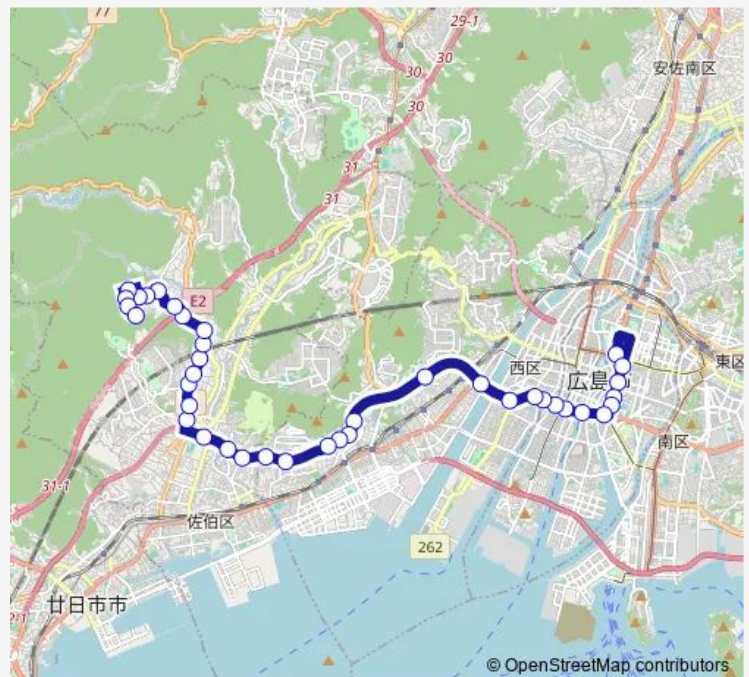

### Route schedule

広島バスセンター — 彩が丘団地

Monday 11:30-22:00

Tuesday 11:30-22:00

Wednesday 11:30-22:00

Thursday 11:30-22:00

Friday 11:30-22:00

Saturday 07:40-18:40

### Route info

Direction: 広島バスセンター

Stops: 39

Trip Duration: 0 hour 57 min

■ 55-4 — 西広島バイパス線

BusMaps

皆賀

佐伯区民文化センター前