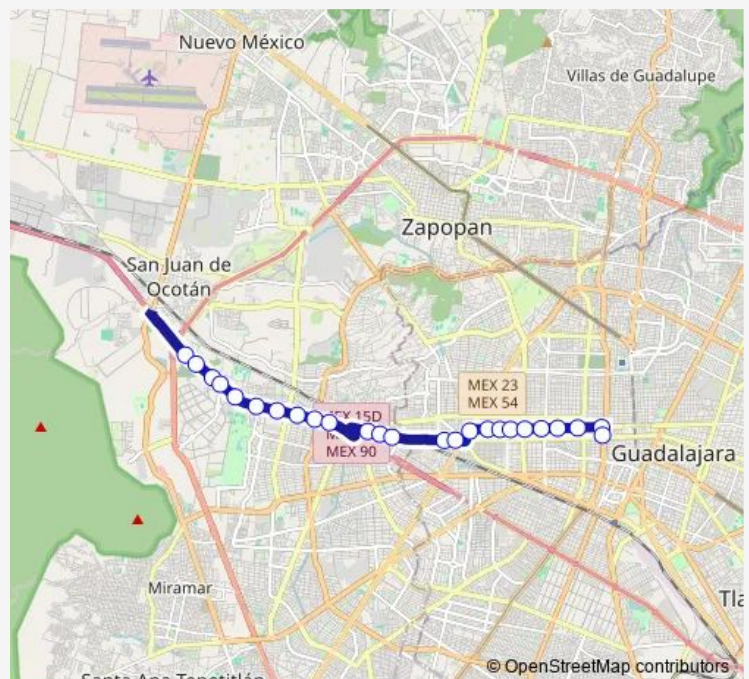

### Direction

Concentro — Juárez 1

25 stops

[Open route schedule](#)

- Concentro
- Funeral Colonias
- LOS Pirules
- Ciudad Granja
- Jocotan
- Santa Maria DEL Pueblito
- Plaza Galerias
- Velazquez
- AV. Patria
- A LAS Montañas
- Niño Obrero
- Camara DE Comercio
- LA Gran Plaza
- Juan Palomar Y Arias
- LA Minerva
- Lopez Mateos
- V. Salado Alvarez
- Francisco Rojas Gonzalez
- Club DE Industriales
- Americas
- Chapultepec

### Route schedule

Concentro — Juárez 1

|           |       |
|-----------|-------|
| Monday    | 00:00 |
| Tuesday   | 00:00 |
| Wednesday | 00:00 |
| Thursday  | 00:00 |
| Friday    | 00:00 |
| Saturday  | 00:00 |
| Sunday    | 00:00 |

### Route info

Direction: Concentro

Stops: 25

Trip Duration: 0 hour 37 min

General Coronado

Gregorio Davila

Federalismo

Juarez 1

## Direction

Juarez 2 — Aviacion

24 stops

[Open route schedule](#)

Juarez 2

Paraninfo

Argentina

Consulado