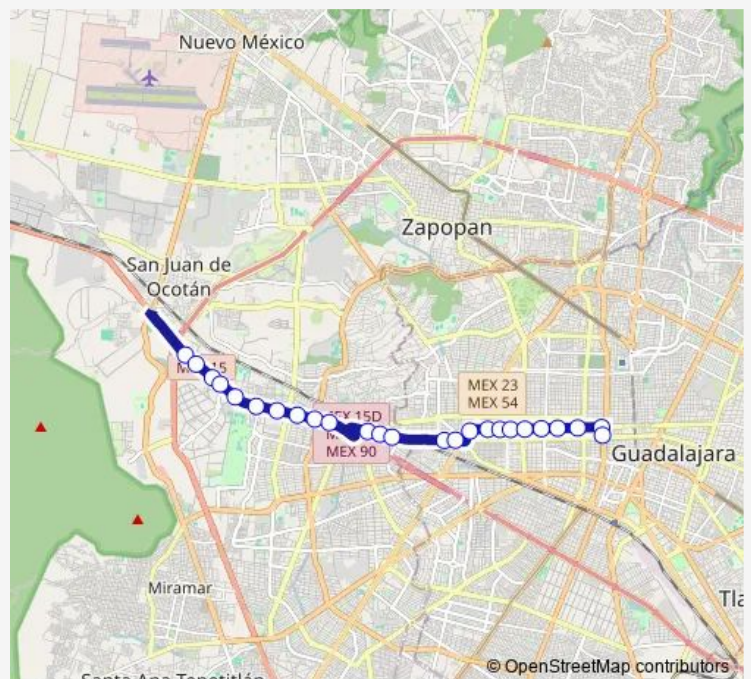

### Direction

Concentro — Juárez 1

25 stops

[Open route schedule](#)

- Concentro
- Funeral Colonias
- LOS Pirules
- Ciudad Granja
- Jocotan
- Santa Maria DEL Pueblito
- Plaza Galerias
- Velazquez
- AV. Patria
- A LAS Montañas
- Niño Obrero
- Camara DE Comercio
- LA Gran Plaza
- Juan Palomar Y Arias
- LA Minerva
- Lopez Mateos
- V. Salado Alvarez
- Francisco Rojas Gonzalez
- Club DE Industriales
- Americas
- Chapultepec

### Route schedule

Concentro — Juárez 1

Monday	00:00
Tuesday	00:00
Wednesday	00:00
Thursday	00:00
Friday	00:00
Saturday	00:00
Sunday	00:00

### Route info

Direction: Concentro

Stops: 25

Trip Duration: 0 hour 37 min

General Coronado

Gregorio Davila

Federalismo

Juarez 1

## Direction

Juarez 2 — Aviacion

24 stops

[Open route schedule](#)

Juarez 2

Paraninfo

Argentina

Consulado