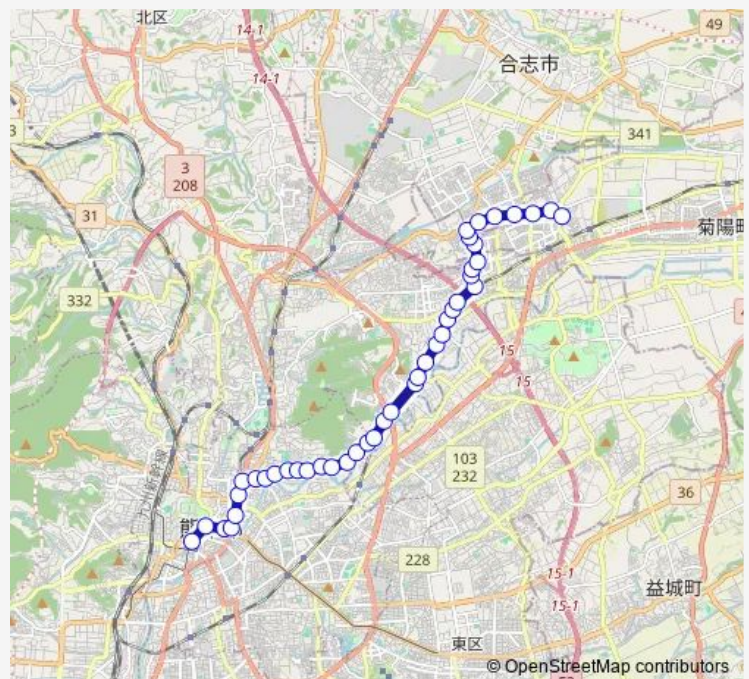

竜田口駅前

緑ヶ丘入口

竜田陳内

Route schedule

桜町バスターミナル — 光の森産交

Monday 07:07-22:59

Tuesday 07:07-22:59

Wednesday 07:07-22:59

Thursday 07:07-22:59

Friday 07:07-22:59

Saturday 08:04-10:04

Sunday 08:05-22:20

Route info

Direction: 桜町バスターミナル

Stops: 42

Trip Duration: 0 hour 57 min

■ E3-3 : 桜町バスターミナル→子飼 ~ 武蔵ヶ丘→光の森産交

三の宮

上立田

立田幼稚園前

龍田小学校前

二里木

龍田まちづくりセンター前

武蔵塚公園