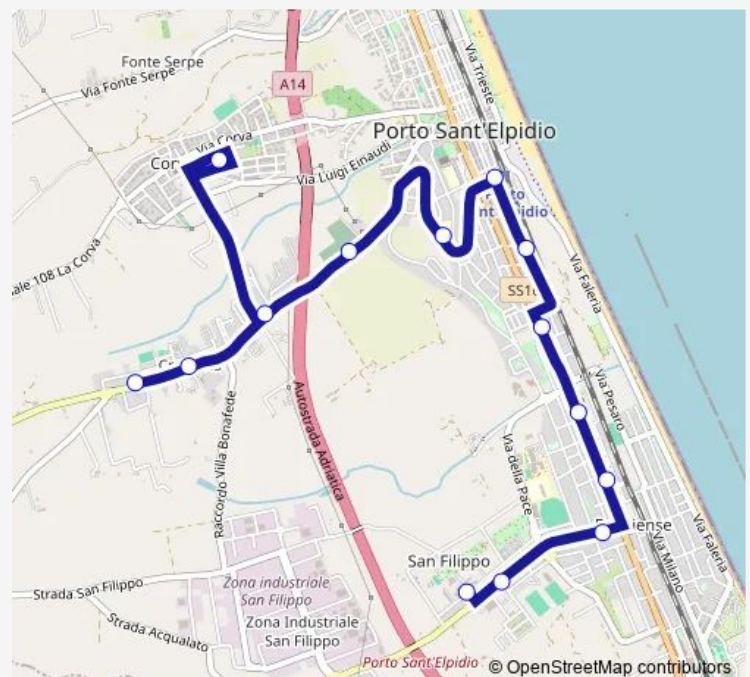

**Bus Servizio Urbano Porto S. Elpidio**[Go to website](#)**Direction**

P.S.Elpidio - Rif. Agip Nord — Stazione Ff.Ss.

3 stops

[Open route schedule](#)

P.S.Elpidio - Rif. Agip Nord

Porto Sant'Elpidio - Piazzale Virgilio

Stazione Ff.Ss.

**Route schedule**

P.S.Elpidio - Rif. Agip Nord — Stazione Ff.Ss.

Monday	14:25
Tuesday	14:25
Wednesday	14:25
Thursday	14:25
Friday	14:25
Saturday	14:25
Sunday	—

**Route info**

Direction: P.S.Elpidio - Rif. Agip Nord

Stops: 3

Trip Duration: 0 hour 5 min

■ Servizio Urbano Porto S. Elpidio

**BusMaps**

## Direction

Porto S.Elpidio Largo Della Resistenza — P.S.Elpidio Catini - Via Garda

21 stops

[Open route schedule](#)

Porto S.Elpidio Largo Della Resistenza

Sp.28 Bv. Via I Maggio

Sp.28 Piazza Risorgimento