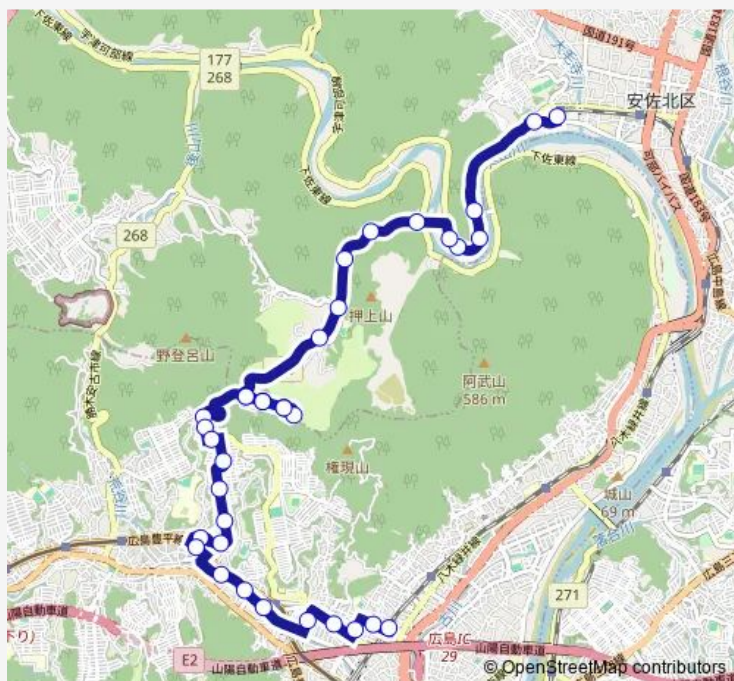

Route schedule

柳瀬 — 中緑井

Monday	06:55
Tuesday	06:55
Wednesday	06:55
Thursday	06:55
Friday	06:55
Saturday	08:45-17:15
Sunday	08:45-17:15

Route info

Direction: 柳瀬

Stops: 30

Trip Duration: 0 hour 31 min

■ 弘億線

BusMaps

安東駅

南部山

すみれが丘台

安東一丁目

安佐中学校前

スイミング前

ネクスコ西日本前