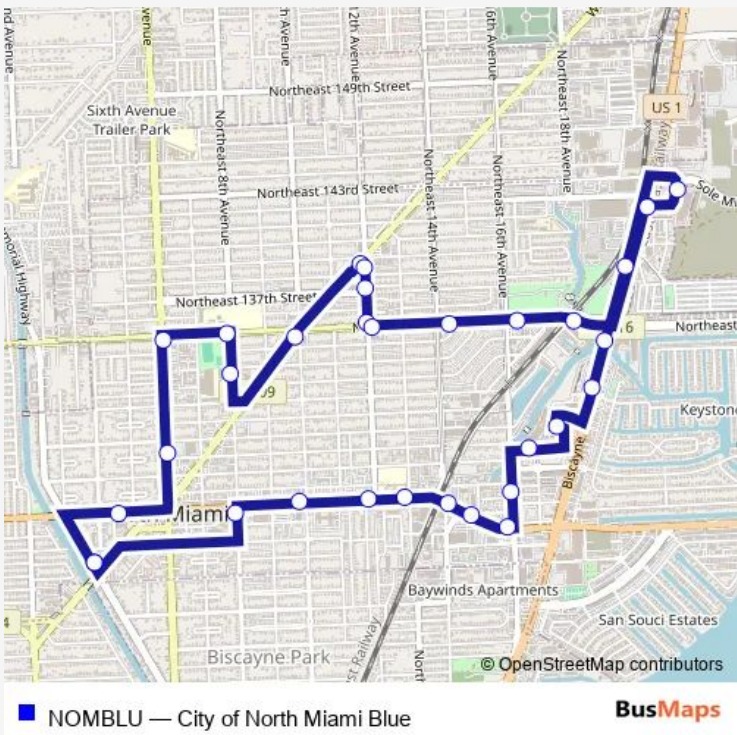

**Direction**  
 12220 GRIFFING BLVD - GRIFFING CENTER — 12220 GRIFFING BLVD - GRIFFING CENTER  
 31 stops  
[Open route schedule](#)

- 12220 GRIFFING BLVD - GRIFFING CENTER
- NE 125 ST & NE 4 CT
- NE 6 AV & NE 128 ST
- NE 6 AV & NE 135 ST
- NE 135 ST@NE 7 AVE - NM MIDDLE SCHOOL
- NE 8 AVE@133 ST - NORTH MIAMI LIBRARY
- W DIXIE HY & NE 135 ST
- W DIXIE HY & NE 139 ST
- NE 12 AV & W DIXIE HWY
- NE 12 AV & NE 137 ST
- NE 12 AV & 135 St
- NE 135 ST & NE 12 AV
- NE 135 ST@134 RD
- NE 135 ST & NE 16 AV
- NE 135 ST & ARCH CREEK RD
- BISCAYNE BD & NE 140 ST
- TARGET/POST OFFICE
- BISCAYNE BD & # 13700
- BISCAYNE BD & NE 135 ST
- BISCAYNE BD & NE 130 ST
- PUBLIX

**Route schedule**  
 12220 GRIFFING BLVD - GRIFFING CENTER — 12220 GRIFFING BLVD - GRIFFING CENTER

|           |             |
|-----------|-------------|
| Monday    | 07:05-18:05 |
| Tuesday   | 07:05-18:05 |
| Wednesday | 07:05-18:05 |
| Thursday  | 07:05-18:05 |
| Friday    | 07:05-18:05 |
| Saturday  | —           |
| Sunday    | —           |

**Route info**  
 Direction: 12220 GRIFFING BLVD - GRIFFING CENTER  
 Stops: 31  
 Trip Duration: 0 hour 50 min

NE 127 ST@17 AVE - JOHNSON@WALES

NE 16 AVE@125 ST

NE 123 ST @ NE 16 AV

NE 123 ST @ NE 15 AV

NE 125 ST @ NE 14 AV

NE 125 ST @ NE 13 AV

NE 125 ST @ NE 12 AV

NE 125 ST @ NE 10 AV

NE 8 AVE@NE 125 ST - CITY HALL

12220 GRIFFING BLVD - GRIFFING CENTER

NOMBLU Bus time schedules and route maps are available in an offline PDF at [busmaps.com](https://busmaps.com). Use the [busmaps.com](https://busmaps.com) website to see live bus times, train schedule or subway schedule, and step-by-step directions for all public transit in Miami