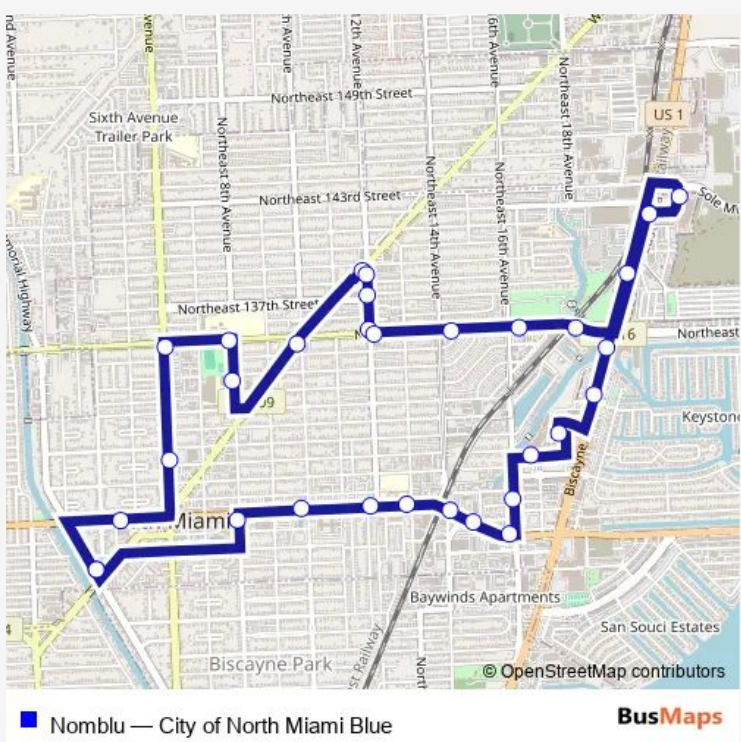

Direction
 12220 Griffing Blvd - Griffing Center — 12220 Griffing Blvd - Griffing Center

31 stops

[Open route schedule](#)

- 12220 Griffing Blvd - Griffing Center
- NE 125 ST & NE 4 Ct
- NE 6 AV & NE 128 St
- NE 6 AV & NE 135 St
- NE 135 St@Ne 7 AVE - NM Middle School
- NE 8 Ave@133 ST - North Miami Library
- W Dixie HY & NE 135 St
- W Dixie HY & NE 139 St
- NE 12 AV & W Dixie Hwy
- NE 12 AV & NE 137 St
- NE 12 AV & 135 St
- NE 135 ST & NE 12 Av
- NE 135 ST & NE 134 Rd
- NE 135 ST & NE 16 Av
- NE 135 ST & Arch Creek Rd
- Biscayne BD & NE 140 St
- Target/Post Office
- Biscayne BD & # 13700
- Biscayne BD & NE 135 St
- Biscayne BD & NE 130 St
- Publix

Route schedule

12220 Griffing Blvd - Griffing Center — 12220 Griffing Blvd - Griffing Center

Monday	07:05-18:05
Tuesday	07:05-18:05
Wednesday	07:05-18:05
Thursday	07:05-18:05
Friday	07:05-18:05
Saturday	—
Sunday	—

Route info

Direction: 12220 Griffing Blvd - Griffing Center

Stops: 31

Trip Duration: 0 hour 50 min

NE 127 St@17 AVE - Johnson@Wales

NE 16 AV & NE 125 St

NE 123 ST @ NE 16 Av

NE 123 ST @ NE 15 Av

NE 125 ST @ NE 14 Av

NE 125 ST @ NE 13 Av

NE 125 ST @ NE 12 Av

NE 125 ST @ NE 10 Av

NE 8 Ave@Ne 125 ST - City Hall

12220 Griffing Blvd - Griffing Center

Nomblu Bus time schedules and route maps are available in an offline PDF at busmaps.com. Use the busmaps.com website to see live bus times, train schedule or subway schedule, and step-by-step directions for all public transit in Miami