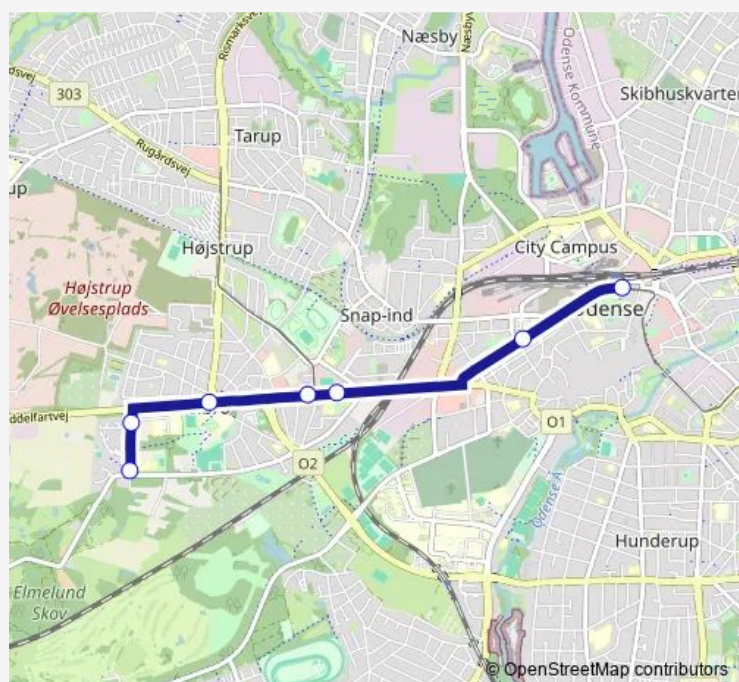

Bus 150s

[Go to website](#)

Direction

OBC Syd Plads C (Odense Kommune) — Provstebakken (Odense Kommune)

7 stops

[Open route schedule](#)

OBC Syd Plads C (Odense Kommune)

Fjordsgade (Odense Kommune)

Hauges Plads (Odense Kommune)

Føtex / Bolbro (Odense Kommune)

Rismarksvej (Odense Kommune)

Provsteløkken (Odense Kommune)

Provstebakken (Odense Kommune)

Route schedule

OBC Syd Plads C (Odense Kommune) — Provstebakken (Odense Kommune)

Monday 07:52

Tuesday 07:52

Wednesday 07:52

Thursday 07:52

Friday 07:52

Saturday —

Sunday —

Route info

Direction: OBC Syd Plads C (Odense Kommune)

Stops: 7

Trip Duration: 0 hour 14 min

150s