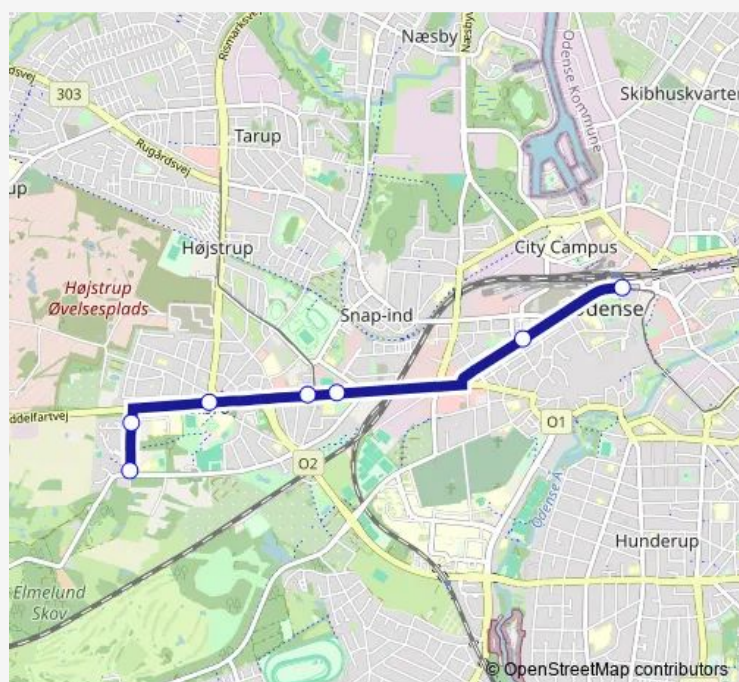

Bus 150S

[Go to website](#)

Direction

OBC Syd Plads C (Odense Kommune) — Provstebakken (Odense Kommune)

7 stops

[Open route schedule](#)

OBC Syd Plads C (Odense Kommune)

Fjordsgade (Odense Kommune)

Hauges Plads (Odense Kommune)

Føtex / Bolbro (Odense Kommune)

Rismarksvej (Odense Kommune)

Provsteløkken (Odense Kommune)

Provstebakken (Odense Kommune)

Route schedule

OBC Syd Plads C (Odense Kommune) — Provstebakken (Odense Kommune)

Monday 07:52

Tuesday 07:52

Wednesday 07:52

Thursday 07:52

Friday 07:52

Saturday —

Sunday —

Route info

Direction: OBC Syd Plads C (Odense Kommune)

Stops: 7

Trip Duration: 0 hour 14 min

150S