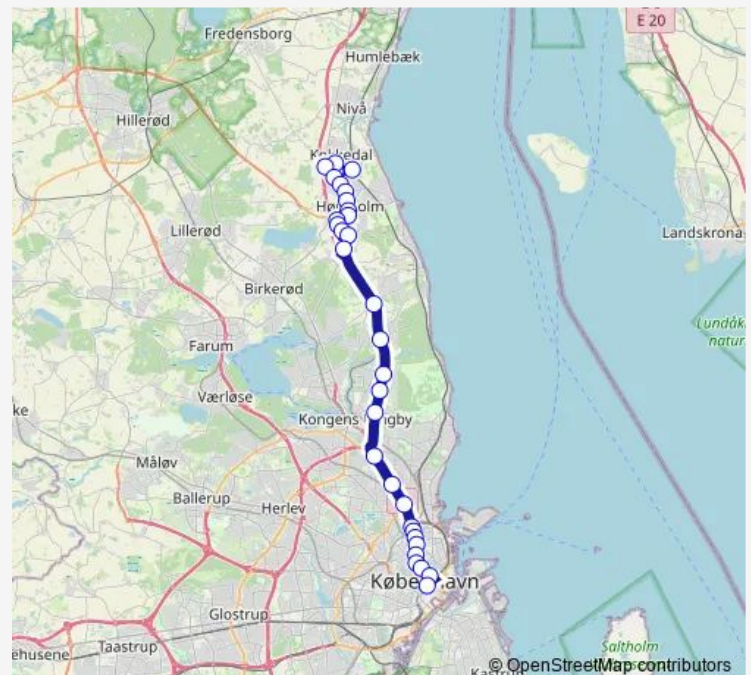

Søhuset (Bøge Allé)

Forskerparken (Agern Allé)

Dr. Neergaards Vej (Hørsholm Kongevej)

Ubberødvej (Hørsholm Kongevej)

Gl. Holte, Øverødvej (Helsingørmotorvejen)

Nærum St. (Helsingørmotorvejen)

Lundtofteparken (Helsingørmotorvejen)

Rævehøjvej, DTU (Helsingørmotorvejen)

Klampenborgvej (Helsingørmotorvejen)

Brogårdsvej (Lyngbyvej)

### Route schedule

Kokkedal St. — Nørreport St. (Nørre Voldgade)

Monday 00:42-23:53

Tuesday 00:42-23:53

Wednesday 00:42-23:53

Thursday 00:42-23:53

Friday 00:42-23:53

Saturday 00:24-23:53

### Route info

Direction: Kokkedal St.

Stops: 32

Trip Duration: 1 hour 1 min

150S

BusMaps

Kildegårds Plads (Lyngbyvej)

Tuborgvej (Lyngbyvej)