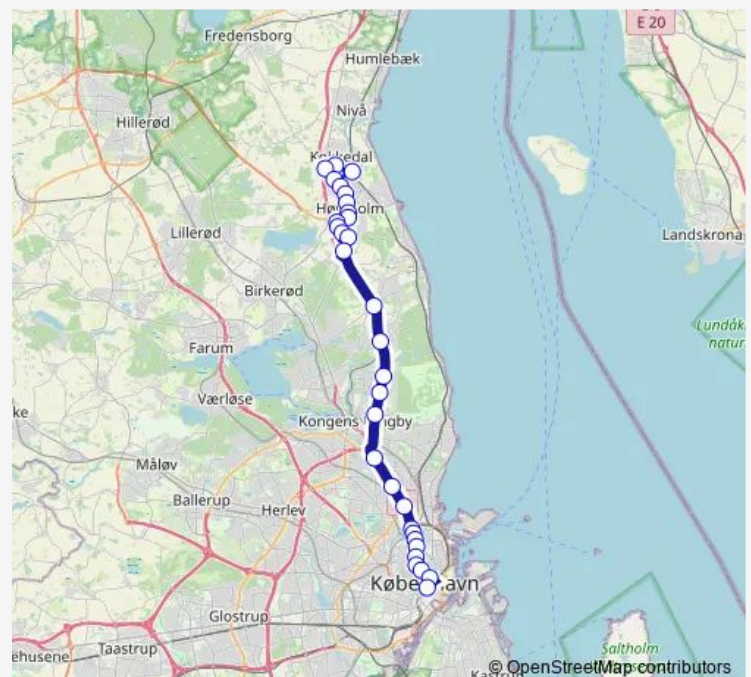

Nærum St. (Helsingørmotorvejen)

Lundtofteparken (Helsingørmotorvejen)

Rævehøjvej, DTU (Helsingørmotorvejen)

Klampenborgvej (Helsingørmotorvejen)

Brogårdsvej (Lyngbyvej)

Route schedule

Kokkedal St. — Nørreport St. (Nørre Voldgade)

Monday 00:42-23:53

Tuesday 00:42-23:53

Wednesday 00:42-23:53

Thursday 00:42-23:53

Friday 00:42-23:53

Saturday 00:24-23:53

Sunday 00:24-23:53

Route info

Direction: Kokkedal St.

Stops: 32

Trip Duration: 0 hour 55 min

150s

Kildegårds Plads (Lyngbyvej)

Tuborgvej (Lyngbyvej)

Ryparken St. (Lyngbyvej)

Hans Knudsens Plads (Lyngbyvej)

Haraldsgade (Lyngbyvej)

Vibenshus Runddel St. (Nørre Allé)

Universitetsparken (Nørre Allé)

Nørre Campus (Tagensvej)

Rigshospitalet Syd (Fredensgade)

Sølvtorvet (Sølvgade)

Nørreport St. (Nørre Voldgade)

Direction