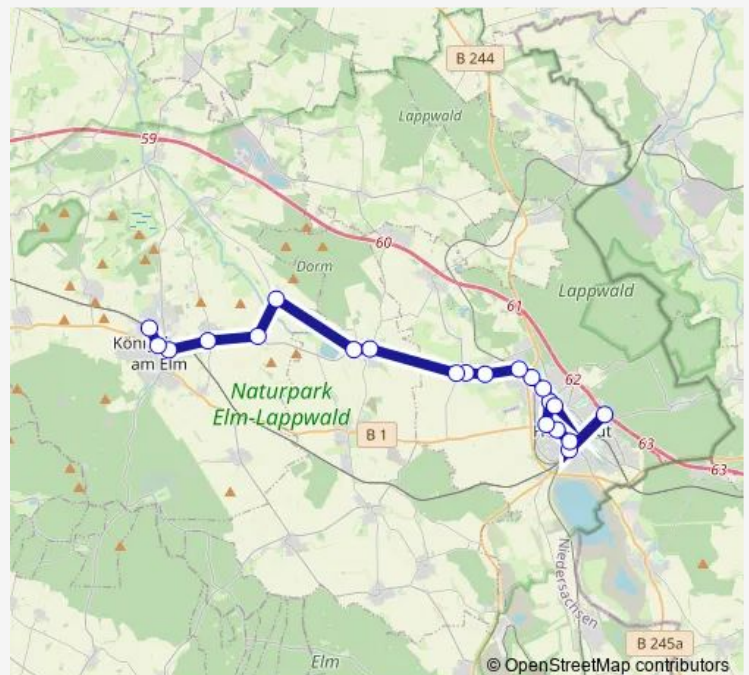

Königslutter, Schoderstedter Str.

Schoderstedt

Rottorf (Kö), Ort

Königslutter, Am Markt

Königslutter, Driebe/Schule

Schickelsheim

Groß Steinum, Am Kirchberg

Route schedule

Königslutter, Bahnhof — Groß Steinum, Am Kirchberg

Monday 11:20-12:48

Tuesday 11:20-12:48

Wednesday 11:20-12:48

Thursday 11:20-12:48

Friday 11:20-12:48

Saturday —

Sunday —

Route info

Direction: Königslutter, Bahnhof

Stops: 11

Trip Duration: 0 hour 27 min

Direction

Helmstedt, Landgrabentrift — Königslutter, Bahnhof

25 stops

[Open route schedule](#)

Helmstedt, Landgrabentrift

Helmstedt, Bahnhof

Helmstedt, Wilhelmstraße

Helmstedt, Aok

Helmstedt, Braunschweiger Tor

Helmstedt, Triftweg

Helmstedt, Schulstraße

Helmstedt, Schwalbenbreite