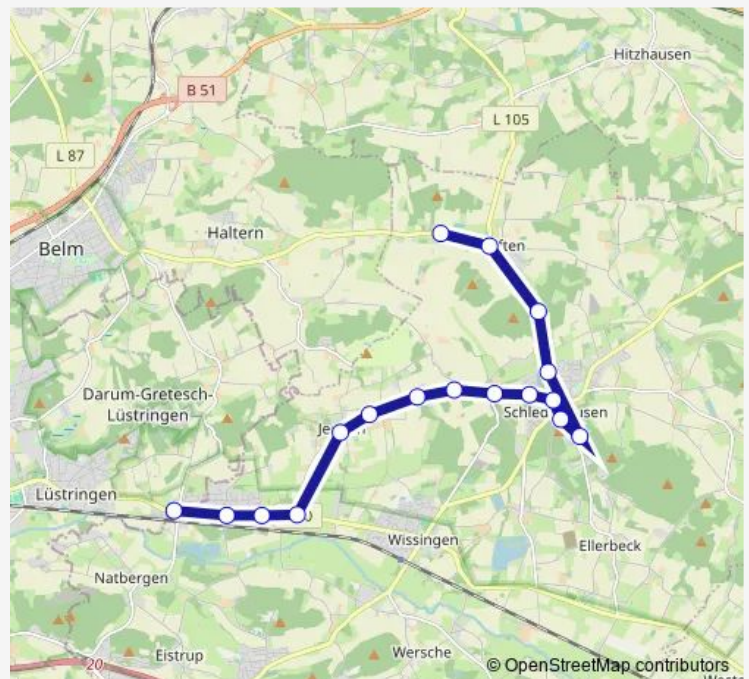

Direction

Osnabrück Neumarkt — Wulften(Bissendorf) Wendepplatz

33 stops

[Open route schedule](#)

Osnabrück Neumarkt

Osnabrück Berliner Platz

Osnabrück Alte Poststraße

Osnabrück Humboldtstraße/Hbf

Jeggen Jeggener Eck

Route schedule

Osnabrück Neumarkt — Wulften(Bissendorf) Wendepplatz

Monday 05:00-18:26

Tuesday 05:00-18:26

Wednesday 05:00-18:26

Thursday 05:00-18:26

Friday 05:00-18:26

Saturday 07:45-17:41

Sunday —

Route info

Direction: Osnabrück Neumarkt

Stops: 33

Trip Duration: 0 hour 35 min

Jeggen Bauerschaft

Jeggen Eichholzweg

30 stops

[Open route schedule](#)

Osnabrück Neumarkt

Osnabrück Berliner Platz

Osnabrück Alte Poststraße

Osnabrück Humboldtstraße/Hbf

Osnabrück Schinkelstraße

Osnabrück Oststraße