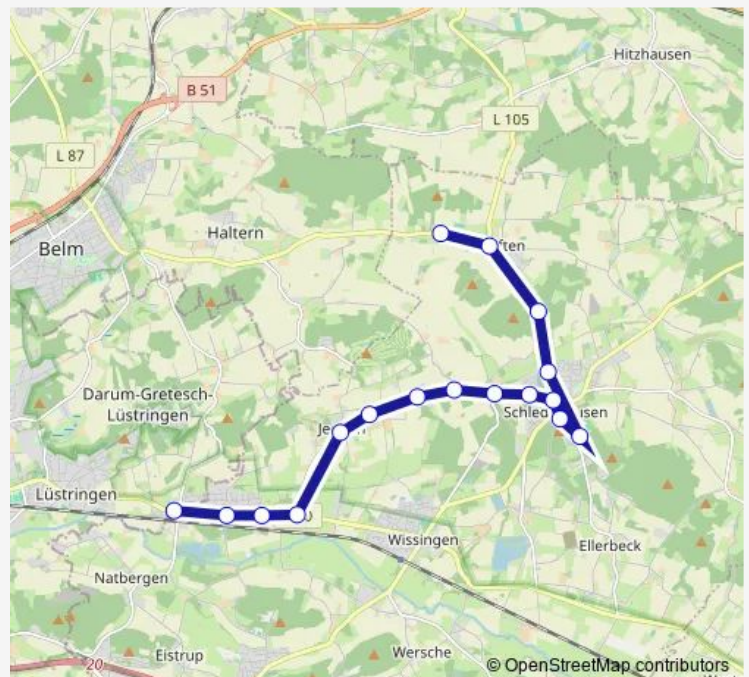

Direction

Osnabrück Neumarkt — Wulften(Bissendorf) Wendepplatz

33 stops

[Open route schedule](#)

Osnabrück Neumarkt

Osnabrück Berliner Platz

Osnabrück Alte Poststraße

Osnabrück Humboldtstraße/Hbf

Jeggen Jeggener Eck

Route schedule

Osnabrück Neumarkt — Wulften(Bissendorf) Wendepplatz

Monday 05:00-18:26

Tuesday 05:00-18:26

Wednesday 05:00-18:26

Thursday 05:00-18:26

Friday 05:00-18:26

Saturday 07:45-17:41

Sunday —

Route info

Direction: Osnabrück Neumarkt

Stops: 33

Trip Duration: 0 hour 39 min

Jeggen Bauerschaft

Jeggen Eichholzweg

30 stops

[Open route schedule](#)

Osnabrück Neumarkt

Osnabrück Berliner Platz

Osnabrück Alte Poststraße

Osnabrück Humboldtstraße/Hbf

Osnabrück Schinkelstraße

Osnabrück Oststraße