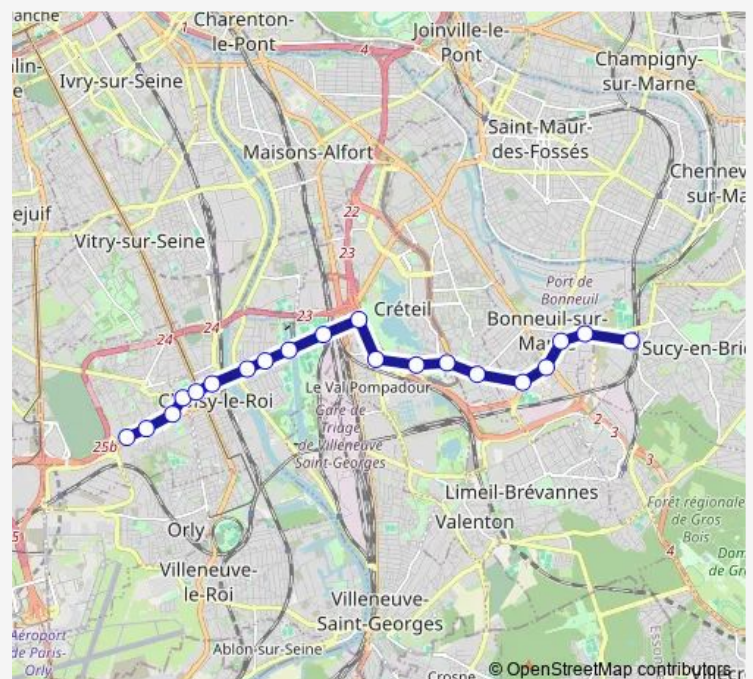

Direction

Sucy - Bonneuil Rer — Carrefour de la Résistance

20 stops

[Open route schedule](#)

Sucy - Bonneuil Rer

Petits Carreaux

Rhin et Danube

Messidor-Libertés

Route schedule

Sucy - Bonneuil Rer — Carrefour de la Résistance

Monday	04:46-01:15 ⁺¹
Tuesday	04:46-01:15 ⁺¹
Wednesday	04:46-01:30 ⁺¹
Thursday	04:46-01:15 ⁺¹
Friday	04:46-02:10 ⁺¹
Saturday	04:46-02:10 ⁺¹
Sunday	06:14-01:15 ⁺¹

Route info

Direction: Sucy - Bonneuil Rer

Stops: 20

Trip Duration: 0 hour 25 min

Direction

Carrefour de la Résistance — Sucy - Bonneuil Rer

20 stops

[Open route schedule](#)