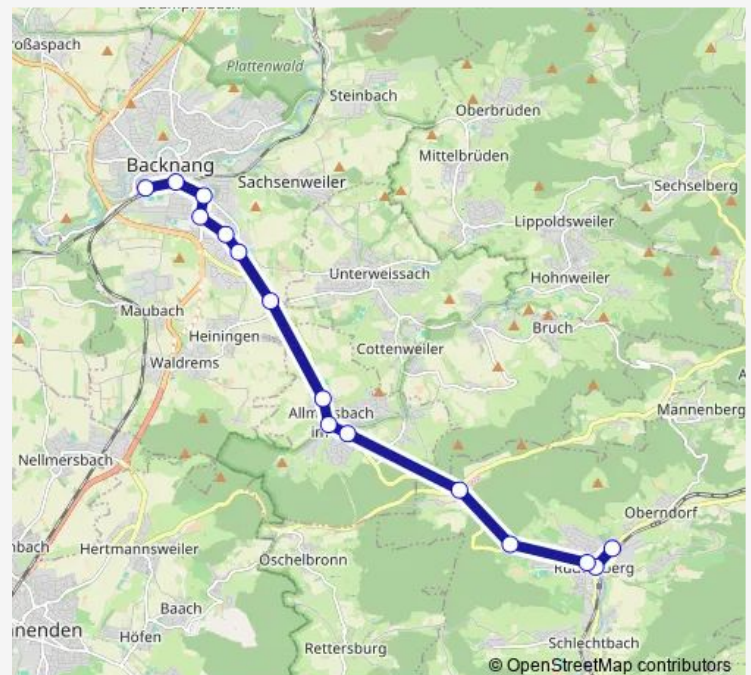

Backnang Blumenstraße

Backnang Kreisberufsschulz.

Backnang Industriestraße

Backnang Ungeheuerhof Abzw.

Heiningen Kreuzung

Allmersbach i.T. Wasenfeld

Allmersb.i.T. Ortsmitte

Allmersb. i.T. In den Äulesw.

Rudersb. Königsbronnhof

Rudersberg Seelach

Rudersberg Backnanger Str.

Rudersberg Marktplatz

Rudersberg Nord

Route schedule

Backnang — Rudersberg Nord

Monday 05:45-18:45

Tuesday 05:45-18:45

Wednesday 05:45-18:45

Thursday 05:45-18:45

Friday 05:45-18:45

Saturday —

Sunday —

Route info

Direction: Backnang

Stops: 15

Trip Duration: 0 hour 28 min

■ 393

BusMaps

Direction

Rudersberg Nord — Backnang

15 stops

[Open route schedule](#)