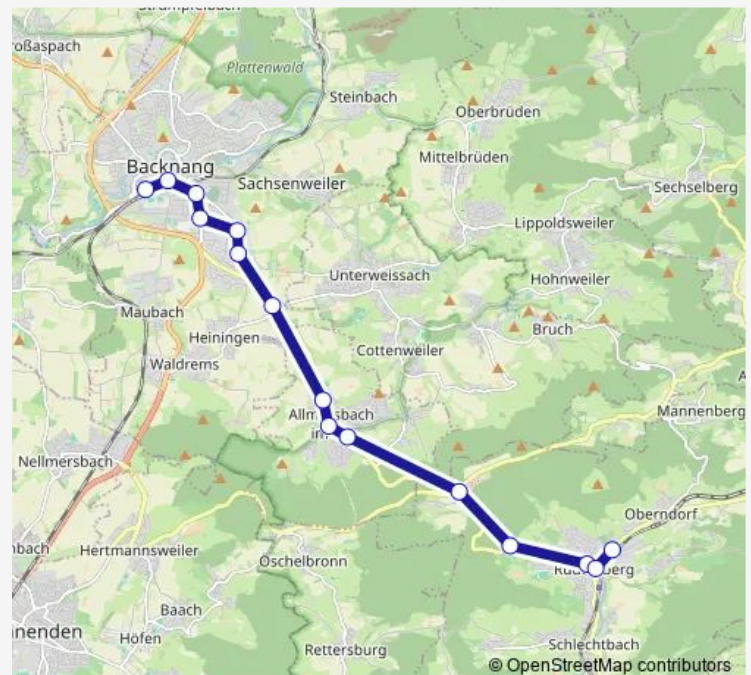

Backnang Blumenstraße

Backnang Kreisberufsschulz.

Backnang Industriestraße

Backnang Ungeheuerhof Abzw.

Heiningen Kreuzung

Allmersbach i.T. Wasenfeld

Allmersb.i.T. Ortsmitte

Allmersb. i.T. In den Äulesw.

Rudersb. Königsbronnhof

Rudersberg Seelach

Rudersberg Backnanger Str.

Rudersberg Marktplatz

Rudersberg Nord

Route schedule

Backnang — Rudersberg Nord

Monday 05:45-18:45

Tuesday 05:45-18:45

Wednesday 05:45-18:45

Thursday 05:45-18:45

Friday 05:45-18:45

Saturday —

Sunday —

Route info

Direction: Backnang

Stops: 15

Trip Duration: 0 hour 28 min

■ 393

Direction

Rudersberg Nord — Backnang

15 stops

[Open route schedule](#)

Rudersberg Nord