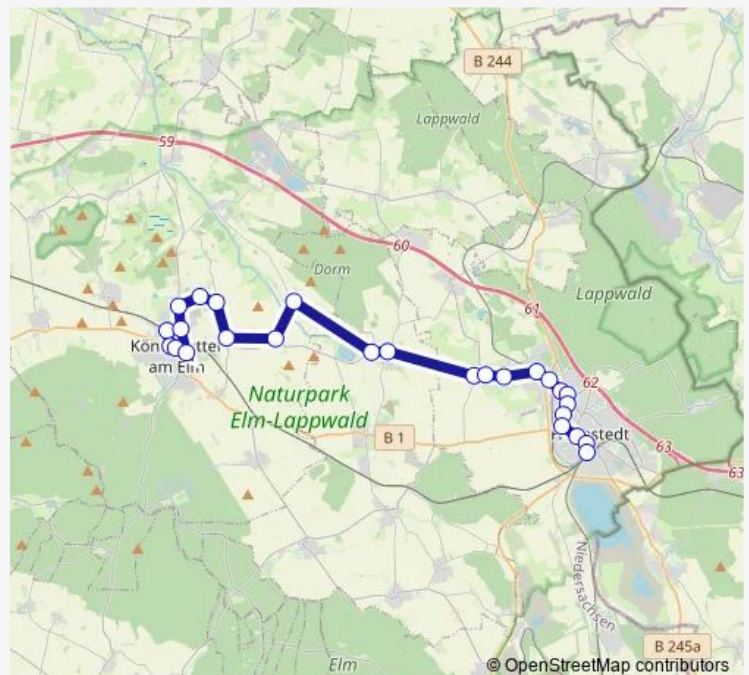

Rottorf (Kö), Teich

Königslutter, Rottorfer Straße

Königslutter, Am Markt

Königslutter, Bahnhof

Route schedule

Groß Steinum, Am Kirchberg — Königslutter, Bahnhof

Monday 10:09

Tuesday 10:09

Wednesday 10:09

Thursday 10:09

Friday 10:09

Saturday —

Sunday —

Route info

Direction: Groß Steinum, Am Kirchberg

Stops: 6

Trip Duration: 0 hour 11 min

■ 393

Direction

Königslutter, Bahnhof — Groß Steinum, Am Kirchberg

6 stops

[Open route schedule](#)

Königslutter, Bahnhof

Königslutter, Am Markt

Königslutter, Rottorfer Straße

Rottorf (Kö), Teich

Schickelsheim

Groß Steinum, Am Kirchberg

Route schedule

Königslutter, Bahnhof — Groß Steinum, Am Kirchberg

Monday 08:50

Tuesday 08:50