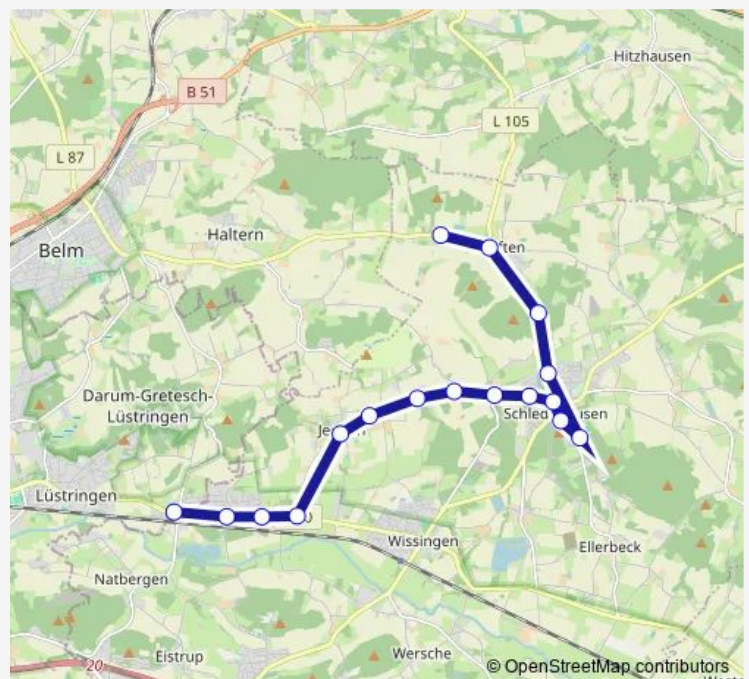

Schledehausen(Bissendorf) Schule

Schledehausen(Bissendorf) Sportplatz

Route schedule

Osnabrück Lüstringen-Ost — Schledehausen(Bissendorf) Sportplatz

Monday 07:46

Tuesday 07:46

Wednesday 07:46

Thursday 07:46

Friday 07:46

Saturday —

Sunday —

Route info

Direction: Osnabrück Lüstringen-Ost

Stops: 14

Trip Duration: 0 hour 15 min

Direction

Osnabrück Lüstringen-Ost — Wulften(Bissendorf) Wendeplatz

17 stops

[Open route schedule](#)

Osnabrück Lüstringen-Ost

Natbergen Gut Stockum

Jeggen West

Jeggen Tiemeyer

Jeggen Jeggener Eck

Monday 12:46

Tuesday 12:46

Wednesday 12:46

Thursday 12:46

Friday 12:46

Saturday —

Sunday —

Route info