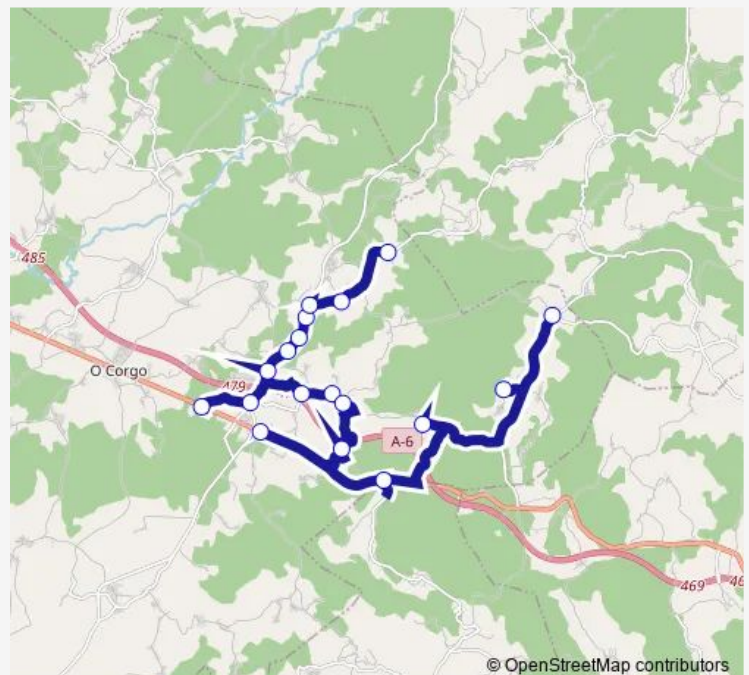

**Route info**

Direction: Ceip Plurilingüe DO Corgo

Stops: 18

Trip Duration: 0 hour 55 min

■ XG721005 — Ceip Plurilingüe do Corgo-O Coto

**BusMaps**

## Direction

O Coto — Ceip Plurilingüe DO Corgo

18 stops

[Open route schedule](#)

O Coto  
Reboredo  
Monte DA Silva  
Veiga DE Anzuelos  
A Venta (dársena)  
Outeiro  
Franquean  
Franqueán 2  
Franqueán 1  
Fontoira  
Fonteita 3  
Mesón DE Ramos  
Fonteita 2  
Rubial  
Fonteita 1  
Mesón de Caldeiro (dársen)  
Pedradereita  
Ceip Plurilingüe DO Corgo

## Route schedule

O Coto — Ceip Plurilingüe DO Corgo

Monday	08:35
Tuesday	08:35
Wednesday	08:35
Thursday	—
Friday	08:35
Saturday	—
Sunday	—

## Route info

Direction: O Coto

Stops: 18

Trip Duration: 0 hour 55 min

XG721005 Bus time schedules and route maps are available in an offline PDF at [busmaps.com](https://busmaps.com). Use the [busmaps.com](https://busmaps.com) website to see live bus times, train schedule or subway schedule, and step-by-step directions for all public transit in Lugo