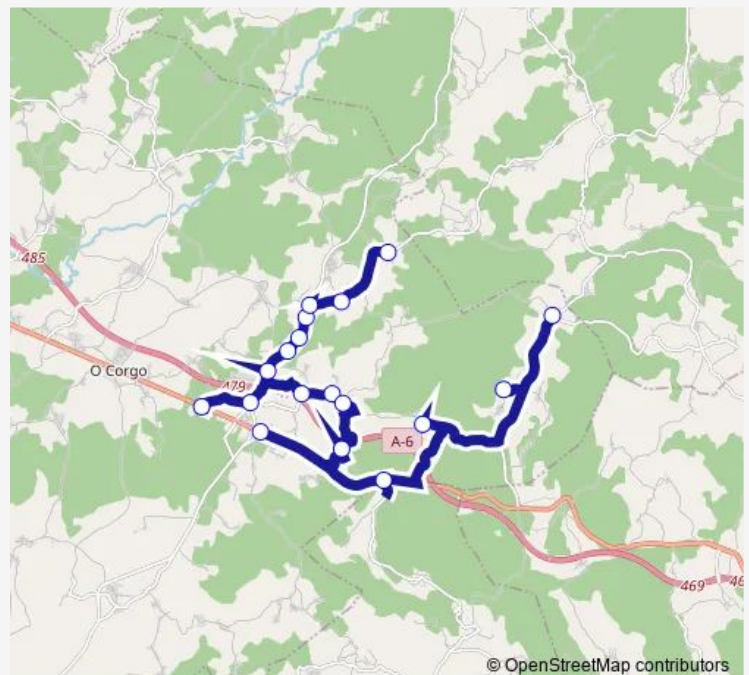

Franquean

Outeiro

A Venta (dársena)

Veiga DE Anzuelos

Monte DA Silva

Reboredo

O Coto

Route schedule

Ceip Plurilingüe DO Corgo — O Coto

Monday	16:00
Tuesday	16:00
Wednesday	16:00
Thursday	16:00
Friday	16:00
Saturday	—
Sunday	—

Route info

Direction: Ceip Plurilingüe DO Corgo

Stops: 18

Trip Duration: 0 hour 55 min

■ Xg721005 — Ceip Plurilingüe do Corgo-O Coto

BusMaps

Direction

O Coto — Ceip Plurilingüe DO Corgo

18 stops

[Open route schedule](#)

O Coto

Reboredo

Route schedule

O Coto — Ceip Plurilingüe DO Corgo

Monday	08:35
Tuesday	08:35
Wednesday	08:35
Thursday	08:35
Friday	08:35
Saturday	—
Sunday	—

Route info

Direction: O Coto

Stops: 18

Trip Duration: 0 hour 55 min