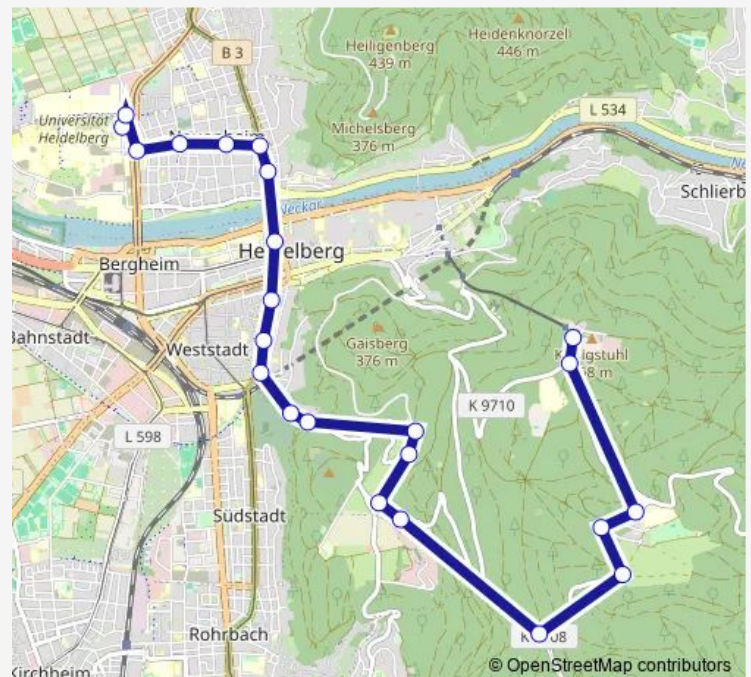

### Direction

Neuenheim, Technologiepark — Heidelberg, Königstuhl

23 stops

[Open route schedule](#)

- Neuenheim, Technologiepark
- Neuenheim, Technologiepark
- Neuenheim, Bunsengymnasium
- Neuenheim, Wielandtstraße
- Neuenheim, Mönchhofschule
- Neuenheim, Lutherstraße
- Neuenheim, Brückenstraße
- Heidelberg, Bismarckplatz
- Heidelberg, Hans-Böckler-Str.
- Heidelberg, Kaiserstraße
- Heidelberg, Alois-Link-Platz
- Heidelberg, Steigerweg
- Heidelberg, Rohrbacher Grenzw.
- Heidelberg, Speyererhof
- Heidelberg, Kühruhweg
- Heidelberg, Bierhelderhof
- Heidelberg, MPI Kernphysik
- Heidelberg, Drei Eichen
- Heidelberg, Posseltslust
- Heidelberg, Alter Kohlhof
- Heidelberg, Kohlhof-Fachklinik

### Route info

Direction: Neuenheim, Technologiepark

Stops: 23

Trip Duration: 0 hour 43 min

Heidelberg, Sternwarte

Heidelberg, Königstuhl

## Direction

Heidelberg, Hauptbahnhof — Heidelberg, Königstuhl

19 stops

[Open route schedule](#)

Heidelberg, Hauptbahnhof

Heidelberg, Stadtbücherei

Heidelberg, Seergarten

Heidelberg, Bismarckplatz

## Route info

Direction: Heidelberg, Kohlhof-Fachklinik

Stops: 13

Trip Duration: 0 hour 24 min