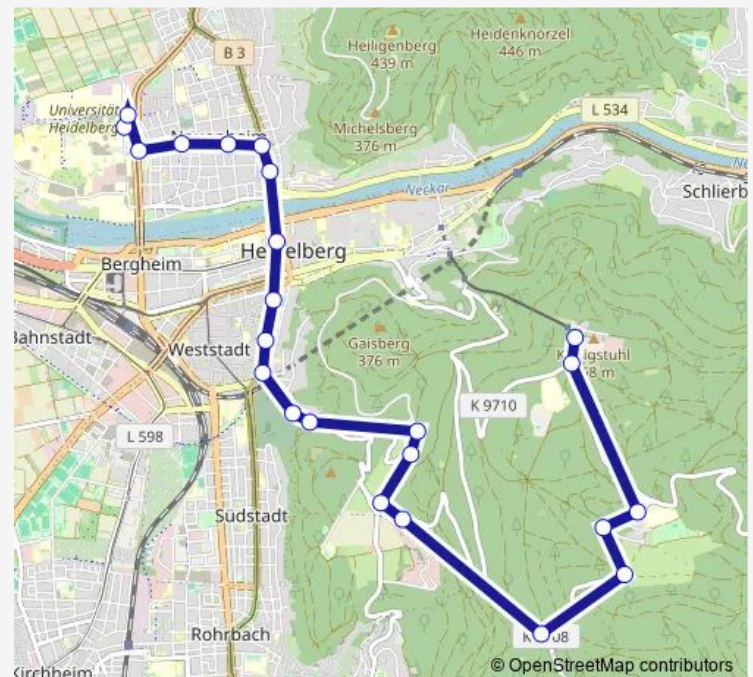

### Direction

Neuenheim, Technologiepark — Heidelberg, Königstuhl

23 stops

[Open route schedule](#)

- Neuenheim, Technologiepark
- Neuenheim, Technologiepark
- Neuenheim, Bunsengymnasium
- Neuenheim, Wielandtstraße
- Neuenheim, Mönchhofschule
- Neuenheim, Lutherstraße
- Neuenheim, Brückenstraße
- Heidelberg, Bismarckplatz
- Heidelberg, Hans-Böckler-Str.
- Heidelberg, Kaiserstraße
- Heidelberg, Alois-Link-Platz
- Heidelberg, Steigerweg
- Heidelberg, Rohrbacher Grenzw.
- Heidelberg, Speyererhof
- Heidelberg, Kühruhweg
- Heidelberg, Bierhelderhof
- Heidelberg, MPI Kernphysik
- Heidelberg, Drei Eichen
- Heidelberg, Posseltslust
- Heidelberg, Alter Kohlhof
- Heidelberg, Kohlhof-Fachklinik

### Route info

Direction: Neuenheim, Technologiepark

Stops: 23

Trip Duration: 0 hour 43 min

Heidelberg, Sternwarte

Heidelberg, Königstuhl

## Direction

Heidelberg, Hauptbahnhof — Heidelberg, Königstuhl

19 stops

[Open route schedule](#)

Heidelberg, Hauptbahnhof

Heidelberg, Stadtbücherei

Heidelberg, Seergarten

Heidelberg, Bismarckplatz

## Route info

Direction: Heidelberg, Kohlhof-Fachklinik

Stops: 13

Trip Duration: 0 hour 24 min