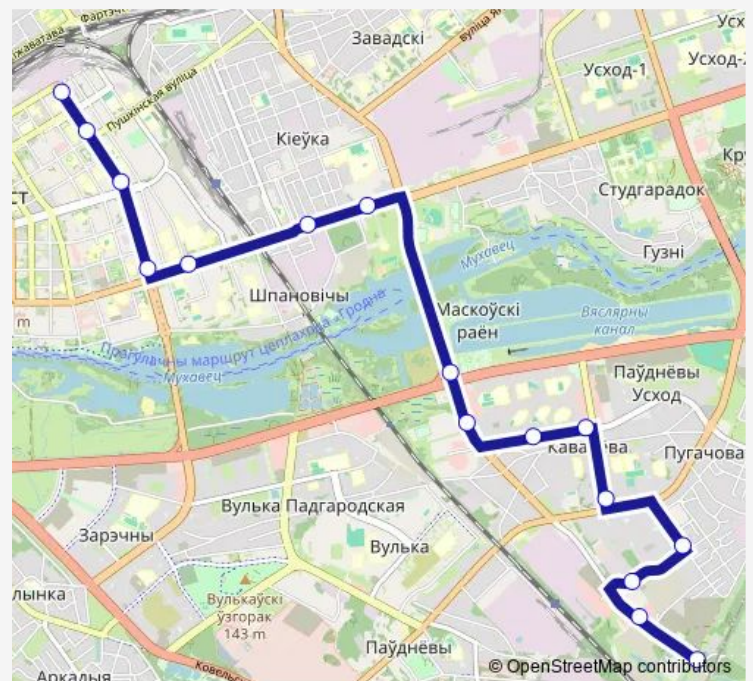

Route schedule

Завод Газоаппарат (посадка) — Березовая роща (кольцо)

Monday 07:28-19:22

Tuesday 07:28-19:22

Wednesday 07:28-19:22

Thursday 07:28-19:22

Friday 07:28-19:22

Saturday 06:52-18:10

Sunday 06:52-18:10

Route info

Direction: Завод Газоаппарат (посадка)

Stops: 18

Trip Duration: 0 hour 37 min

23a

BusMaps

Direction

Березовая роща (кольцо) — Завод Газоаппарат

16 stops

[Open route schedule](#)

Березовая роща (кольцо)

Строительный рынок

Карьерная

Ясенева

Ковалёво

Thursday 06:53-19:58

Friday 06:53-19:58

Saturday 06:36-18:43

Sunday 06:36-18:43

Route info

Direction: Березовая роща (кольцо)

Stops: 16

Trip Duration: 0 hour 35 min