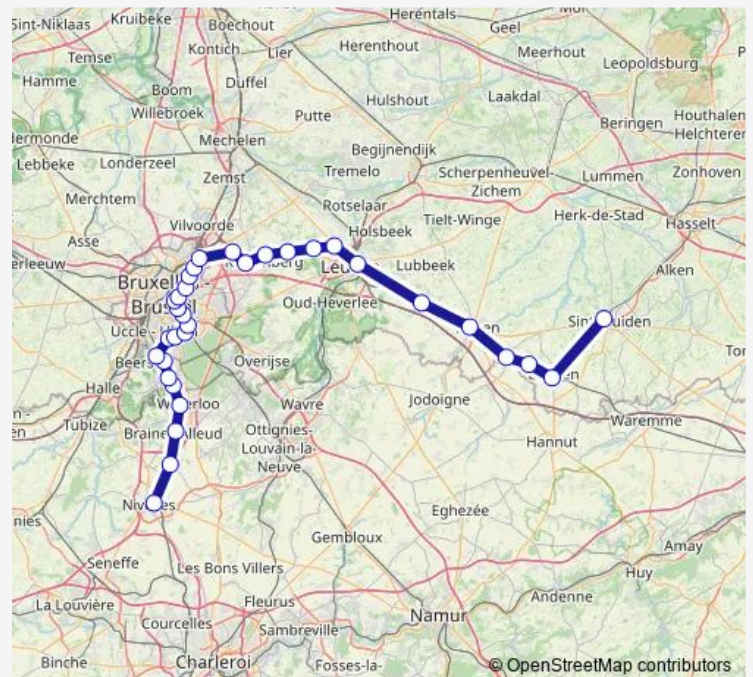

### Route schedule

Saint-Trond — Nivelles

Monday

—

Tuesday

—

Wednesday

—

### Route info

Direction: Saint-Trond

Stops: 33

Trip Duration: 2 hour 10 min

S19 — Nivelles - Saint-Trond

Arcades

Boondael

Vivier D'Oie

Saint-Job

Linkebeek

Holleken

Rhode-Saint-Genèse

De Hoek

Waterloo

Braine-l'Alleud

Lillois

## Route info

Direction: Nivelles

Stops: 33

Trip Duration: 2 hour 10 min

Herent

Louvain

Verrijk

Tirlemont