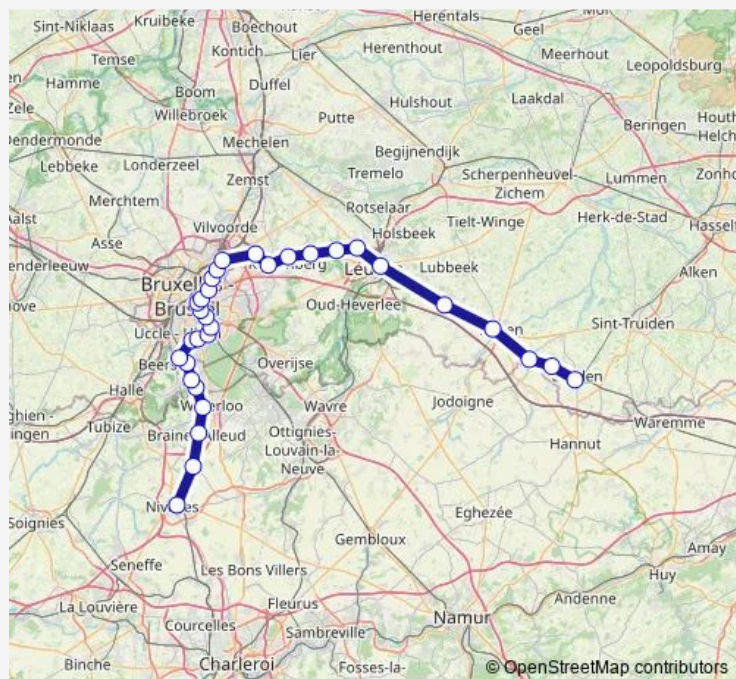

Rail S19 Nivelles - Landen

[Go to website](#)

Direction

Landen — Nivelles

32 stops

[Open route schedule](#)

- Landen
- Neerwinden
- Ezemaal
- Tirlemont
- Verrijk
- Louvain
- Herent
- Veltem
- Erps-Kwerps
- Kortenberg
- Nossegem
- Brussels Airport-Zaventem
- Haren
- Bordet
- Evere
- Meiser
- Bruxelles-Schuman
- Bruxelles-Luxembourg
- Germoir
- Etterbeek
- Arcades

Route schedule

Landen — Nivelles

Monday	05:17-22:17
Tuesday	05:17-22:17
Wednesday	—
Thursday	05:17-22:17
Friday	05:17-22:17
Saturday	05:16-22:17
Sunday	05:16-22:17

Route info

Direction: Landen

Stops: 32

Trip Duration: 1 hour 59 min

■ S19 — Nivelles - Landen

Boondael

Vivier D'Oie

Saint-Job

Linkebeek

Holleken

Rhode-Saint-Genèse

De Hoek

Waterloo

Braine-l'Alleud

Lillois

Nivelles

Direction

Nivelles — Landen

32 stops

[Open route schedule](#)