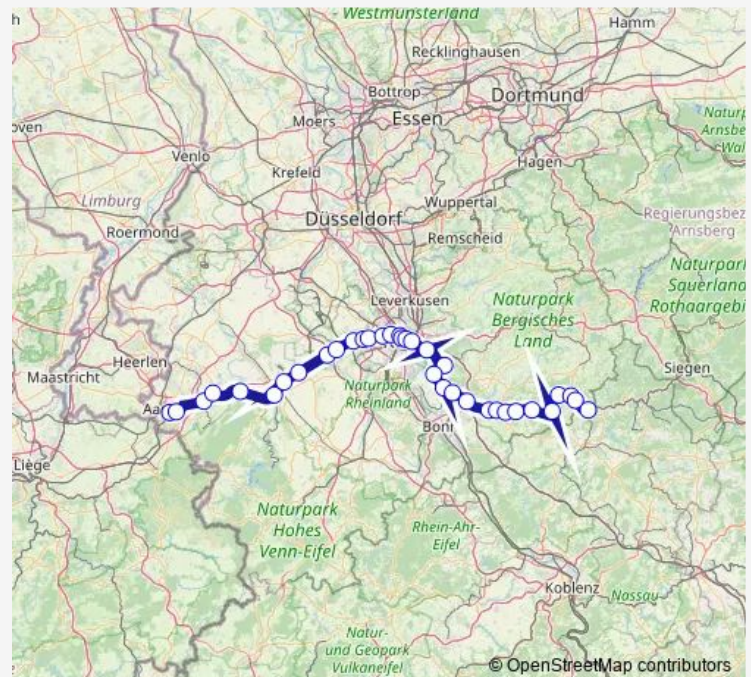

Lövenich

Köln-Müngersdorf Technologiepark

Köln-Ehrenfeld

Köln Hansaring

Köln Hbf

Köln Messe/Deutz

Köln Trimbornstraße

Köln Frankfurter Straße

Köln/Bonn Flughafen

### Route schedule

Aachen, Hbf — Au(Sieg)

Monday 00:03-23:46

Tuesday 00:12-23:46

Wednesday 00:03-23:46

Thursday 00:03-23:46

Friday 00:20-00:20<sup>+1</sup>

Saturday 00:03-23:46

### Route info

Direction: Aachen, Hbf

Stops: 35

Trip Duration: 2 hour 18 min

■ S19

Porz-Wahn

Spich

Troisdorf