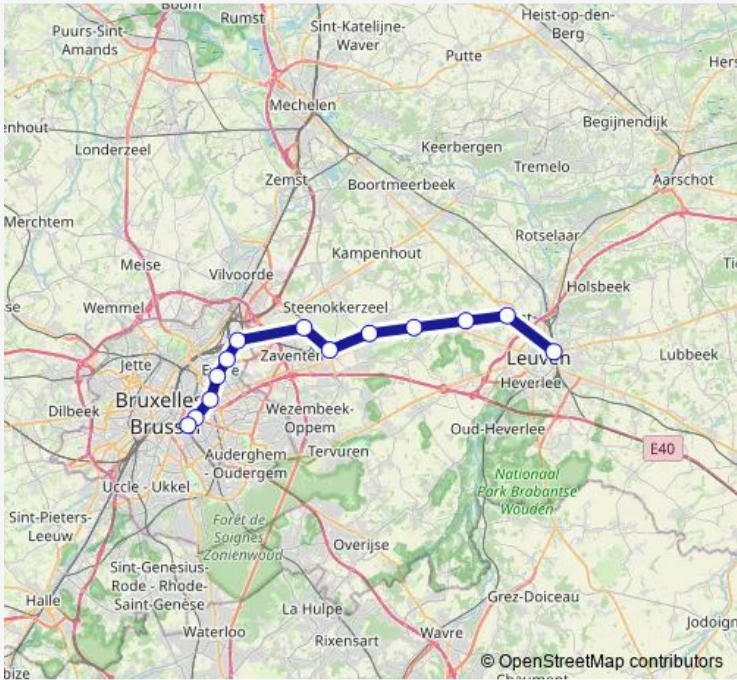

Rail S19 Bruxelles-Luxembourg - Louvain

[Go to website](#)

Direction
 Louvain — Bruxelles-Luxembourg
 13 stops
[Open route schedule](#)

- Louvain
- Herent
- Veltem
- Erps-Kwerps
- Kortenberg
- Nossegem
- Brussels Airport-Zaventem
- Haren
- Bordet
- Evere
- Meiser
- Bruxelles-Schuman
- Bruxelles-Luxembourg

Route schedule
 Louvain — Bruxelles-Luxembourg

Monday	—
Tuesday	—
Wednesday	—
Thursday	—
Friday	—
Saturday	04:47-23:48
Sunday	04:47-23:48

Route info
 Direction: Louvain
 Stops: 13
 Trip Duration: 0 hour 37 min

■ S19 — Bruxelles-Luxembourg - Louvain **BusMaps**

Direction

Bruxelles-Luxembourg — Louvain

13 stops

[Open route schedule](#)

Bruxelles-Luxembourg

Bruxelles-Schuman

Meiser

Herent

Louvain

Route schedule

Bruxelles-Luxembourg — Louvain

Monday 04:35

Tuesday 04:35

Wednesday —

Thursday 04:35