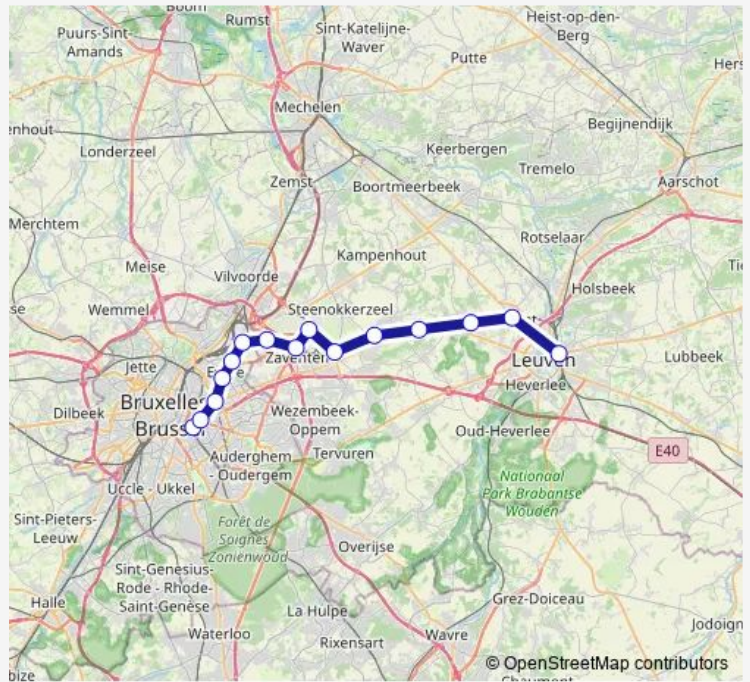

# Rail S19 Bruxelles-Luxembourg - Louvain

[Go to website](#)

**Direction**  
 Louvain — Bruxelles-Luxembourg  
 13 stops  
[Open route schedule](#)

- Louvain
- Herent
- Veltem
- Erps-Kwerps
- Kortenberg
- Nossegem
- Brussels Airport-Zaventem
- Haren
- Bordet
- Evere
- Meiser
- Bruxelles-Schuman
- Bruxelles-Luxembourg

**Route schedule**  
 Louvain — Bruxelles-Luxembourg

Monday	04:47-23:48
Tuesday	—
Wednesday	—
Thursday	—
Friday	—
Saturday	04:47-23:48
Sunday	04:47-23:48

**Route info**  
 Direction: Louvain  
 Stops: 13  
 Trip Duration: 0 hour 36 min

■ S19 — Bruxelles-Luxembourg - Louvain **BusMaps**

## Direction

Bruxelles-Luxembourg — Louvain

15 stops

[Open route schedule](#)

Bruxelles-Luxembourg

Bruxelles-Schuman

Meiser

Evere