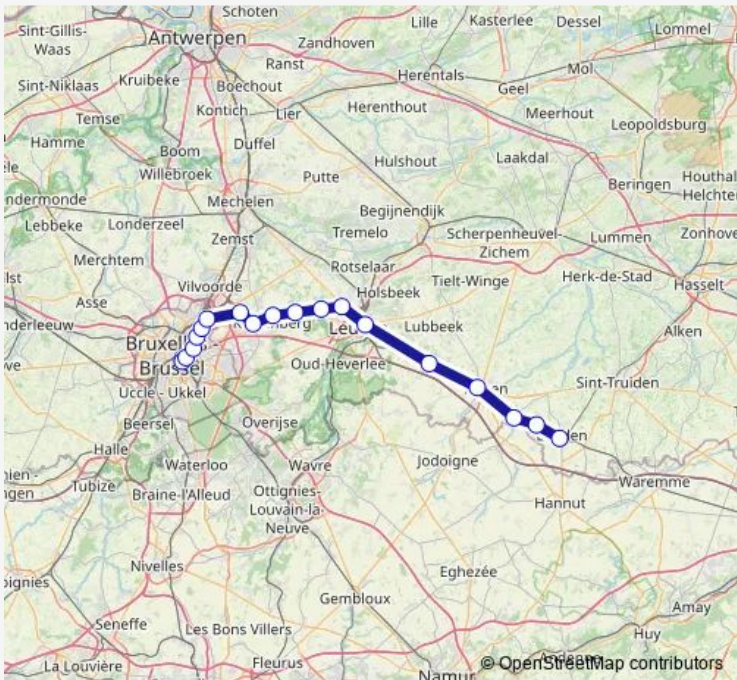

# Rail S19 Bruxelles-Luxembourg - Landen

[Go to website](#)

**Direction**  
 Bruxelles-Luxembourg — Landen

18 stops

[Open route schedule](#)

- Bruxelles-Luxembourg
- Bruxelles-Schuman
- Meiser
- Evere
- Bordet
- Haren
- Brussels Airport-Zaventem
- Nossegem
- Kortenberg
- Erps-Kwerps
- Veltem
- Herent
- Louvain
- Verrijk
- Tirlemont
- Ezemaal
- Neerwinden
- Landen

Route schedule  
 Bruxelles-Luxembourg — Landen

Monday	—
Tuesday	—
Wednesday	—
Thursday	—
Friday	—
Saturday	05:36-22:36
Sunday	05:36-22:36

Route info

Direction: Bruxelles-Luxembourg

Stops: 18

Trip Duration: 1 hour 7 min

**S19 — Bruxelles-Luxembourg - Landen** **BusMaps**

## Direction

Landen — Bruxelles-Luxembourg

18 stops

[Open route schedule](#)

Landen

Neerwinden

Ezemaal

Tirlemont