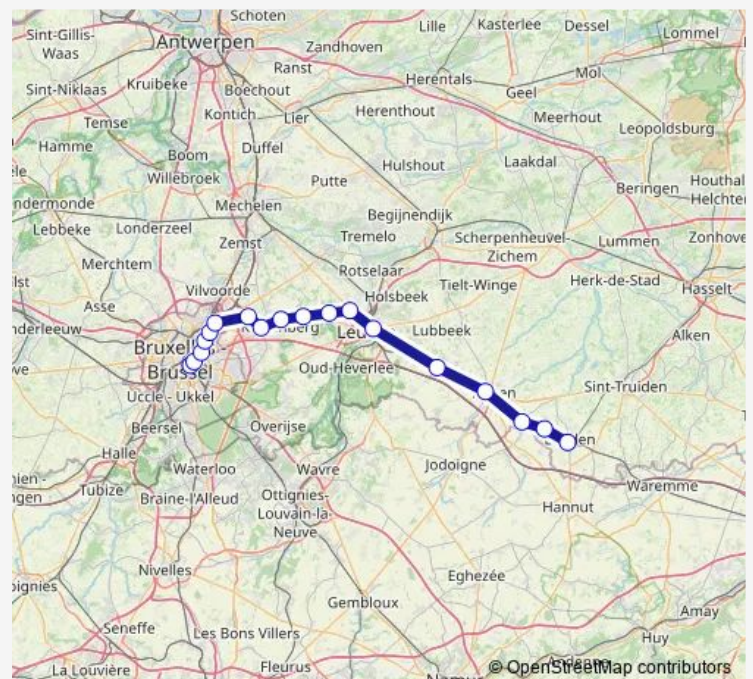

Veltem

Herent

Louvain

Verrijk

Tirlemont

Ezemaal

Neerwinden

Landen

Sunday 05:36-22:36

Route info

Direction: Bruxelles-Luxembourg

Stops: 18

Trip Duration: 1 hour 7 min

■ S19 — Bruxelles-Luxembourg - Landen

Direction

Landen — Bruxelles-Luxembourg

18 stops

[Open route schedule](#)

Landen

Neerwinden

Ezemaal

Tirlemont

Vertrijk

Louvain

Saturday

05:17-22:17

Sunday

05:17-22:17

Route info

Direction: Landen

Stops: 18

Trip Duration: 1 hour 7 min