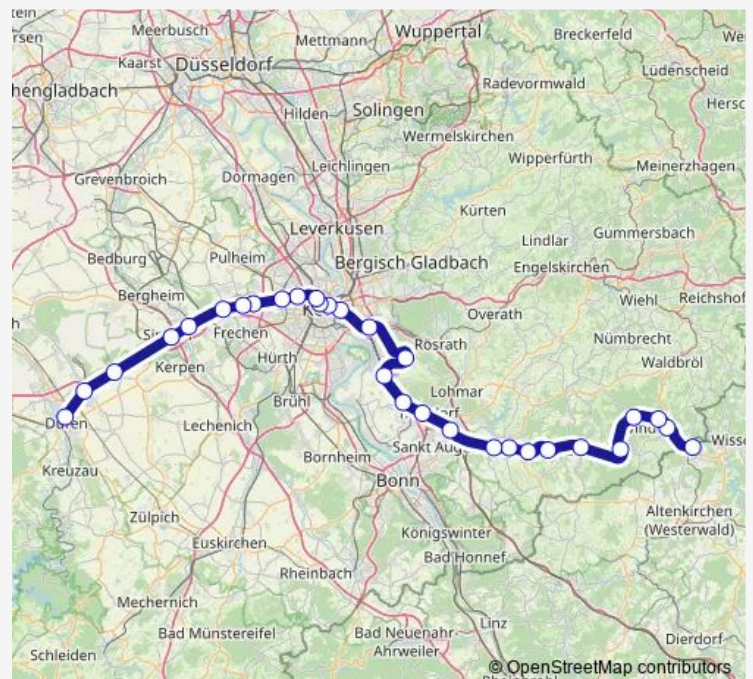

### Direction

Hennef Blankenberg Bf — Köln Worringen S-Bahn

10 stops

[Open route schedule](#)

Hennef Blankenberg Bf

Hennef Im Siegbogen (S)

Hennef Bf

Siegburg Bf

Troisdorf Bf

Troisdorf Spich Bf

Köln Wahn S-Bahn

Köln Messe/Deutz Bf

Köln Hbf

Köln Worringen S-Bahn

### Route schedule

Hennef Blankenberg Bf — Köln Worringen S-Bahn

Monday —

Tuesday 20:37

Wednesday —

Thursday —

Friday —

Saturday —

### Route info

Direction: Hennef Blankenberg Bf

Stops: 10

Trip Duration: 0 hour 58 min