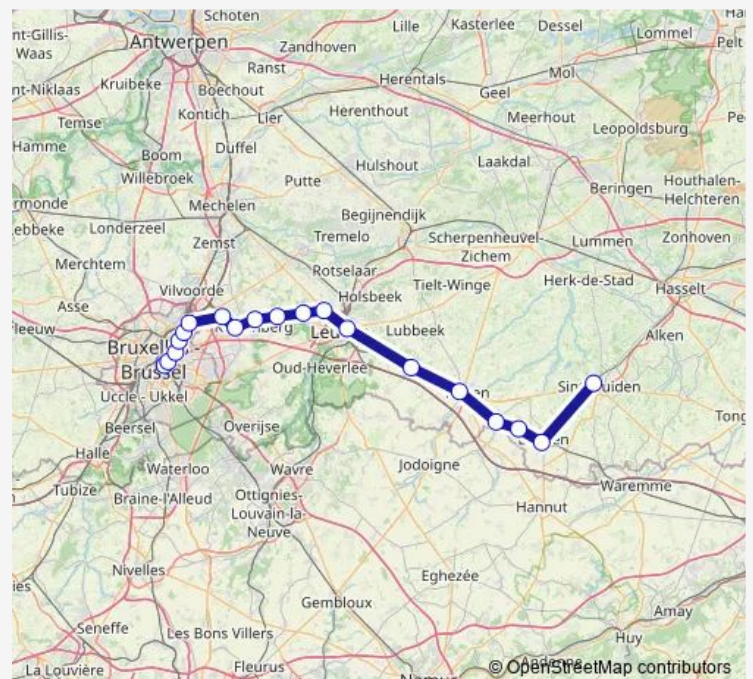

Saturday 06:06-22:06

Sunday 06:06-22:06

Route info

Direction: Saint-Trond

Stops: 19

Trip Duration: 1 hour 18 min

S19 — Bruxelles-Luxembourg - Saint-Trond

Direction

Bruxelles-Luxembourg — Saint-Trond

19 stops

[Open route schedule](#)

Bruxelles-Luxembourg

Bruxelles-Schuman

Meiser

Evere

Bordet

Haren

Brussels Airport-Zaventem

Nossegem

Kortenberg

Erps-Kwerps

Veltem

Herent

Louvain