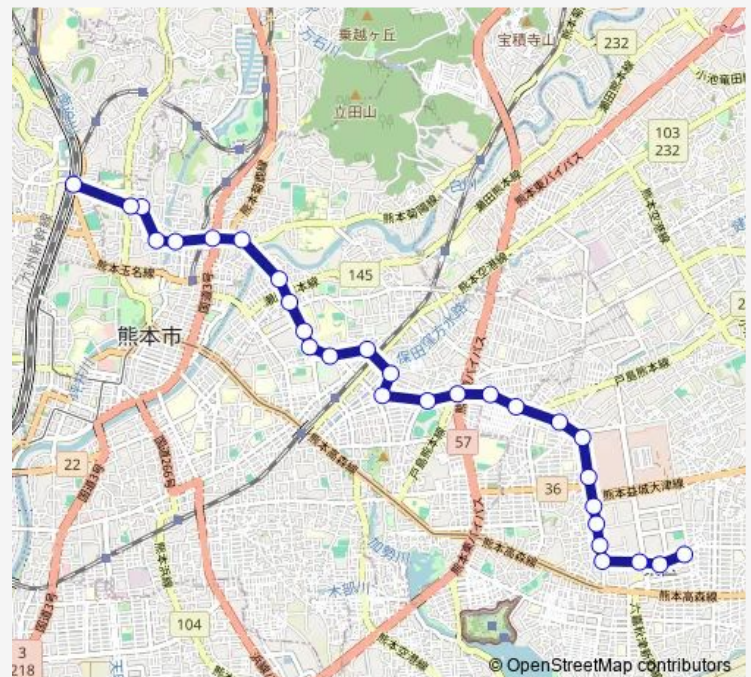

Bus F4-1 : 東本町→京塚→渡瀬→子飼→上熊本駅

[Go to website](#)

Direction

東本町 — 上熊本駅前

29 stops

[Open route schedule](#)

- 東本町
- 東区役所
- 第二高校前
- 東町中学西口
- 東町中学入口
- 運輸支局入口
- 東町
- 西部総監部前
- 自衛隊通り
- 南灰塚
- 東京塚
- 京塚 (熊本)
- 東水前寺 (京塚線)
- 競輪場前
- 北水前寺
- 渡瀬
- 新大江二丁目
- 熊高裏
- 県立劇場前
- 学園大前
- 大江渡鹿

Route schedule

東本町 — 上熊本駅前

Monday	07:50-19:40
Tuesday	07:50-19:40
Wednesday	07:50-19:40
Thursday	07:50-19:40
Friday	07:50-19:40
Saturday	08:30-19:21
Sunday	08:19-18:05

Route info

Direction: 東本町

Stops: 29

Trip Duration: 0 hour 49 min

■ F4-1 : 東本町→京塚→渡瀬→子飼→上熊本駅

大江川鶴

子飼橋

浄行寺

坪井横町

内坪井

京町柳川

京町本丁