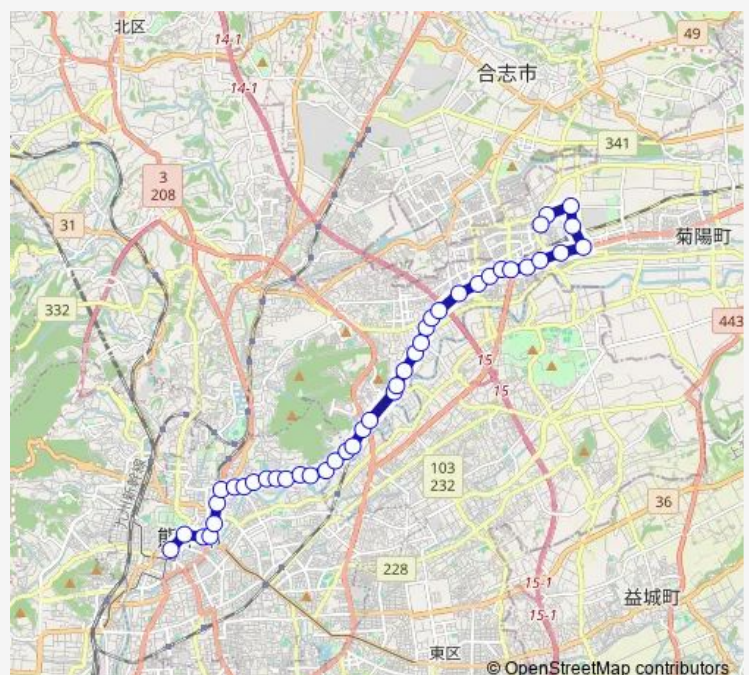

### Route schedule

桜町バスターミナル — 光の森産交

Monday 18:22

Tuesday 18:22

Wednesday 18:22

Thursday 18:22

Friday 18:22

Saturday —

### Route info

Direction: 桜町バスターミナル

Stops: 42

Trip Duration: 0 hour 54 min

■ E3-1 : 桜町バスターミナル→子飼 ~ 菊陽バイパス→光の森産交

三の宮

上立田

立田幼稚園前