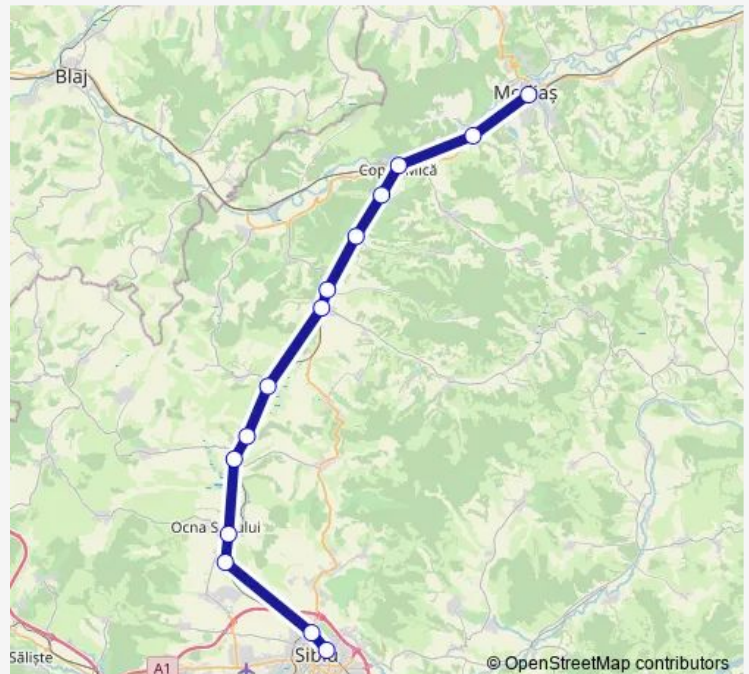

Rail R: Mediaş - Sibiu R: Mediaş - Târnava h. - Copşa Mică
 - Axente Sever h. - Agârbiciu h. - Şeica Mare - Şeica Mare
 h. - Veşeuđ h. - Haşag h. - Loamneş Hm. - Mândra h. - Băile
 Ocna Sibiului h. - Ocna Sibiului Hm. - Sibiu h.(203) - Sibiu

Route schedule

Mediaş — Sibiu

Monday	04:15-19:58
Tuesday	04:15-19:58
Wednesday	04:15-19:58
Thursday	04:15-19:58
Friday	04:15-19:58
Saturday	04:15-19:58
Sunday	04:15-19:58

Route info

Direction: Mediaş

Stops: 15

Trip Duration: 1 hour 33 min

Direction

Mediaș — Sibiu

14 stops

[Open route schedule](#)

Mediaș
Târnava h.
Copșa Mică
Axente Sever h.
Agârbiciu h.
Șeica Mare
Șeica Mare h.
Hașag h.
Loamneș Hm.
Mândra h.
Băile Ocna Sibiului h.
Ocna Sibiului Hm.
Sibiu h.(210)
Sibiu

Route schedule

Mediaș — Sibiu

Monday	05:05-20:40
Tuesday	05:05-20:40
Wednesday	05:05-20:40
Thursday	05:05-20:40
Friday	05:05-20:40
Saturday	05:05-20:40
Sunday	05:05-20:40

Route info

Direction: Mediaș

Stops: 14