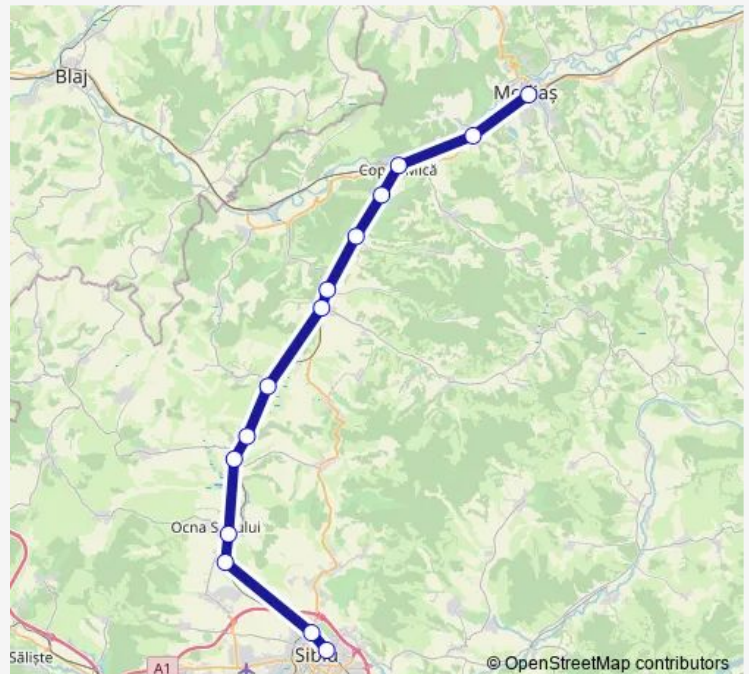

Rail R: Mediaş - Sibiu R: Mediaş - Târnava h. - Copşa Mică  
- Axente Sever h. - Agârbiciu h. - Şeica Mare - Şeica Mare  
h. - Veşeu h. - Haşag h. - Loamneş Hm. - Mândra h. - Băile  
Ocna Sibiului h. - Ocna Sibiului Hm. - Sibiu h.(203) - Sibiu

## Route schedule

Mediaş — Sibiu

Monday	04:15-19:58
Tuesday	04:15-19:58
Wednesday	04:15-19:58
Thursday	04:15-19:58
Friday	04:15-19:58
Saturday	04:15-19:58
Sunday	04:15-19:58

## Route info

Direction: Mediaş

Stops: 15

Trip Duration: 1 hour 29 min

## Direction

Mediaș — Sibiu

14 stops

[Open route schedule](#)

Mediaș  
Târnava h.  
Copșa Mică  
Axente Sever h.  
Agârbiciu h.  
Șeica Mare  
Șeica Mare h.  
Hașag h.  
Loamneș Hm.  
Mândra h.  
Băile Ocna Sibiului h.  
Ocna Sibiului Hm.  
Sibiu h.(210)  
Sibiu