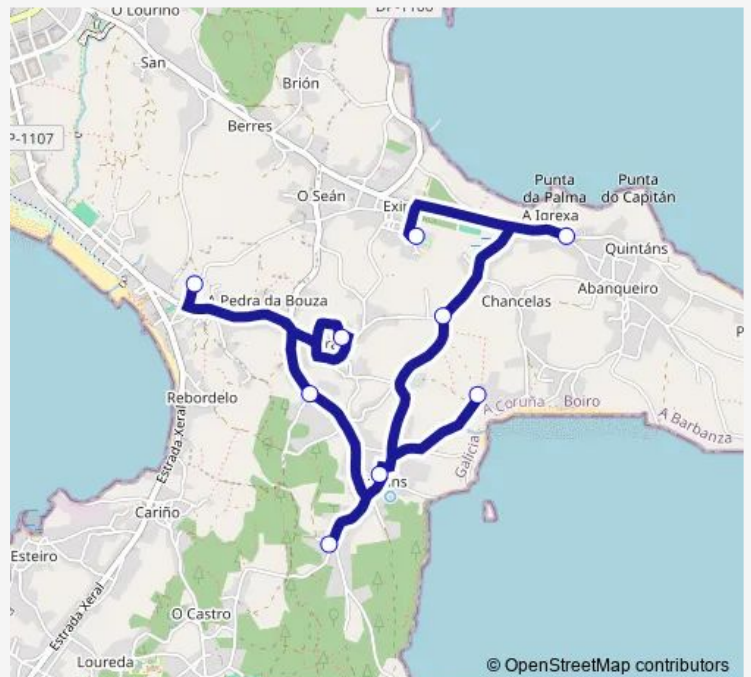

Corea

Triñans

Pirixel

Cruce Mosqueira

Cruce Mañons

Ceip de Abanqueiro

**Route schedule**

Saltiño — Ceip de Abanqueiro

Monday 09:25

Tuesday 09:25

Wednesday 09:25

Thursday 09:25

Friday 09:25

Saturday —

Sunday —

**Route info**

Direction: Saltiño

Stops: 9

Trip Duration: 0 hour 15 min

■ Xg847032 — Ceip de Abanqueiro-Saltiño

**Direction**

Ceip de Abanqueiro — Saltiño

9 stops

[Open route schedule](#)

Ceip de Abanqueiro

Cruce Mañons

Cruce Mosqueira

Pirixel

Triñans

Corea

Lagoa

Cruce de Graso