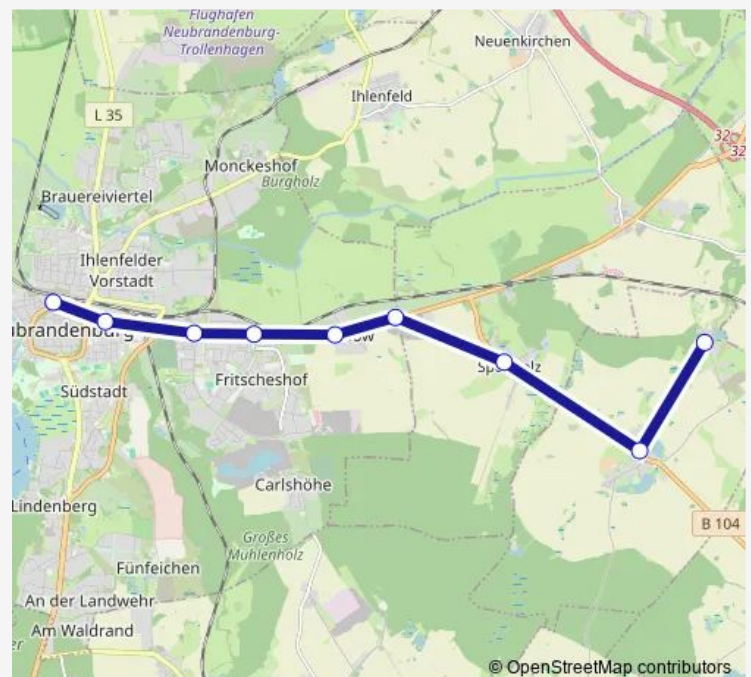

Sponholz

An der Quelle

Neubrandenburg, Küssow

Neubrandenburg, Fritscheshof

Neubrandenburg B104

Neubrandenburg, Woldegker Str.

Neubrandenburg, ZOB (Ea)

Route schedule

Georgendorf — Neubrandenburg, ZOB (Ea)

Monday 13:00-14:14

Tuesday 13:00-14:14

Wednesday 13:00-14:14

Thursday 13:00-14:14

Friday 13:00-14:14

Saturday —

Sunday —

Route info

Direction: Georgendorf

Stops: 9

Trip Duration: 0 hour 23 min

■ 531

BusMaps

Direction

Neubrandenburg B104 — Kublank

14 stops

[Open route schedule](#)

Neubrandenburg B104

Neubrandenburg, Fritscheshof

Neubrandenburg, Küssow

An der Quelle

Sponholz

Pragsdorf