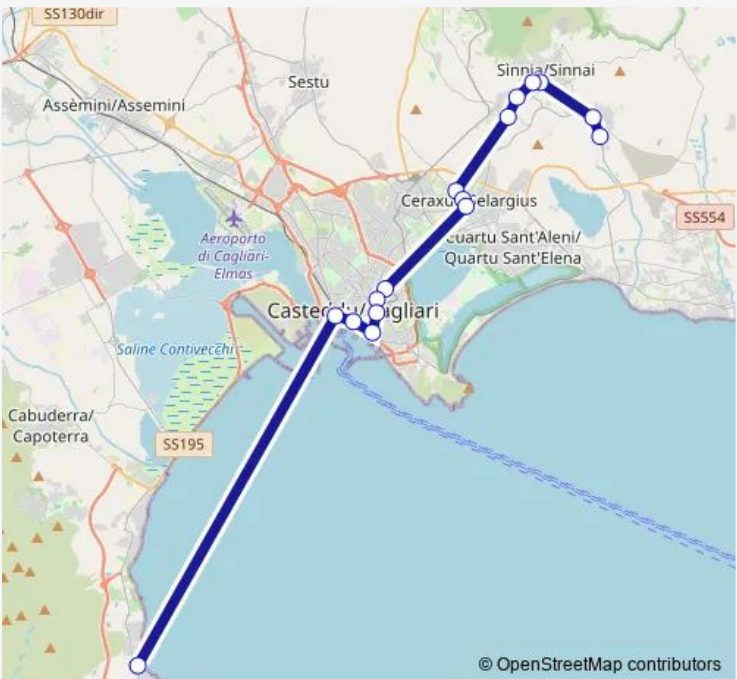

# Bus 531 Maracalagonis-Sarroch Zi

[Go to website](#)

**Direction**  
 Fermata di Maracalagonis FR. Cant.Sociale — Fermata di Sarroch Z.I. Enichem

16 stops

[Open route schedule](#)

- Fermata di Maracalagonis FR. Cant.Sociale
- Fermata di Maracalagonis VIA Cagliari
- Fermata di Sinnai VIA Trieste 61
- Fermata di Sinnai (Via Roma-Esso)
- Fermata di Settimo S.P. (Vill. Coop) (Settimo SAN Pietro)
- Fermata di Settimo VIA SAN Salvatore 53 (Settimo SAN Pietro)
- Fermata di Selargius VIA Nenni 11
- Fermata di Selargius (V. S.Martino/V. Crimea)
- Fermata di Selargius (Piazza Mercato)
- Fermata di Cagliari VIA SAN Benedetto-Poste
- Fermata di Cagliari (Piazza S.Benedetto)
- Fermata di Cagliari Piazza Repubblica
- Fermata di Cagliari (Viale Cimitero-Semaforo)
- Fermata di Cagliari (Via Roma-Regione)
- Fermata di Cagliari (Semoleria)
- Fermata di Sarroch Z.I. Enichem

**Route schedule**  
 Fermata di Maracalagonis FR. Cant.Sociale — Fermata di Sarroch Z.I. Enichem

Monday	06:40
Tuesday	06:40
Wednesday	06:40
Thursday	06:40
Friday	06:40
Saturday	—
Sunday	—

**Route info**  
 Direction: Fermata di Maracalagonis FR. Cant.Sociale  
 Stops: 16  
 Trip Duration: 1 hour 15 min

## Direction

Fermata di Sarroch Z.I. Enichem — Fermata di Maracalagonis FR. Cant.Sociale

16 stops

[Open route schedule](#)

Fermata di Sarroch Z.I. Enichem

Fermata di Cagliari (Semoleria)

Fermata di Cagliari (Via Roma-Regione)