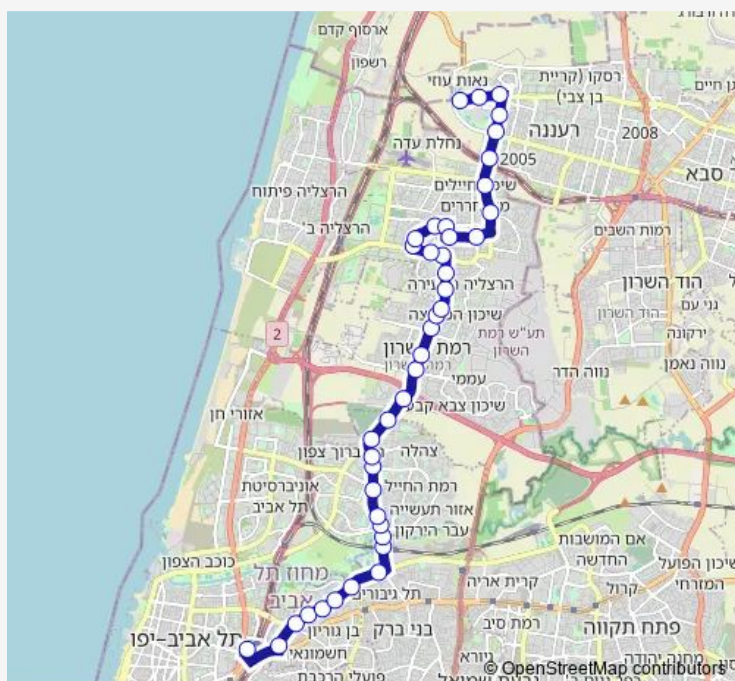

### Route schedule

קרית הספורט/וייצמן — A ת. רכבת תל אביב- סבידור/רציפים

Monday 05:30-21:15

Tuesday 05:30-21:15

Wednesday 05:30-21:15

Thursday 05:30-21:15

Friday 05:30-14:58

Saturday —

### Route info

Direction: A ת. רכבת תל אביב- סבידור/רציפים

Stops: 41

Trip Duration: 0 hour 54 min

531 — לב הפארק/וייצמן-רעננה->ת. רכבת תל אביב - סבידור/הורדה-תל אביב יפו-1#

BusMaps

סוקולוב/אז'ר

סוקולוב / יבנה