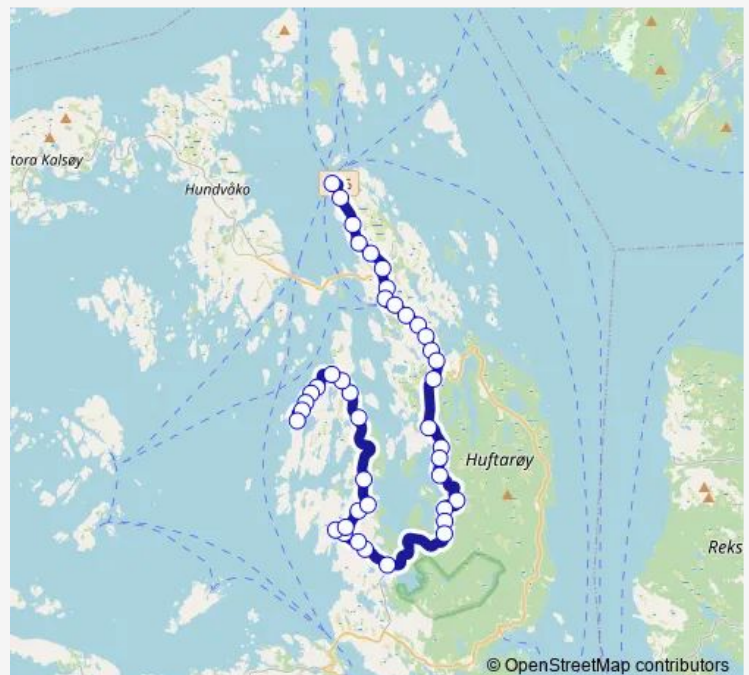

Søreide

Eido sør

Åno

Blåsternes

Naustheller kai

Naustheller

Kjempefaret vest

Vassnes

Thursday 15:42-20:55

Friday 15:42-20:55

Saturday —

Sunday —

Route info

Direction: Storebø kai

Stops: 34

Trip Duration: 0 hour 30 min

531 — Drøna-Kolbeinsvik-Eido-Storebø

Heiamarkstegen

Haljetun

Heimark

Småstraumane

Oksebåsen

Rostøy sør

Rostøy