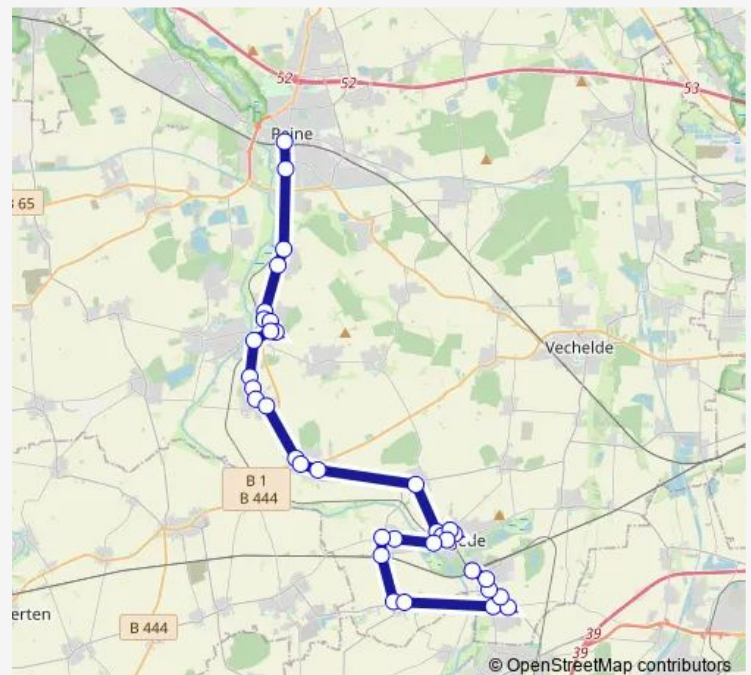

Gadenstedt, Freibad

### Route schedule

Broistedt, Einkaufszentrum — Vöhrum, BBS/lgs

Monday 06:40

Tuesday 06:40

Wednesday 06:40

Thursday 06:40

Friday 06:40

Saturday —

### Route info

Direction: Broistedt, Einkaufszentrum

Stops: 30

Trip Duration: 0 hour 59 min

531

Groß Ilsede, Zob

Groß Ilsede, Mitte

Groß Ilsede, Schulzentrum