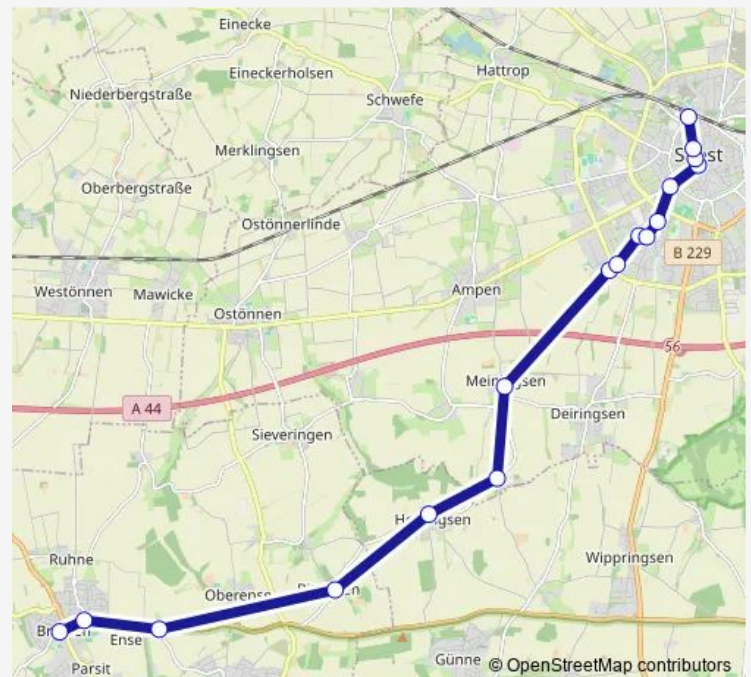

Soest, Ida-Wagner-Weg

Soest, Walrabeweg

Soest, Jakobitor

Soest, Puppenstraße

Soest, Markt

Soest, Bustreff Hansaplatz C

Soest, Bahnhof A

Route schedule

Bremen (Ense), Mitte — Soest, Bahnhof A

Monday 06:45-13:59

Tuesday 06:45-13:59

Wednesday 06:45-13:59

Thursday 06:45-13:59

Friday 06:45-13:59

Saturday —

Sunday —

Route info

Direction: Bremen (Ense), Mitte

Stops: 17

Trip Duration: 0 hour 29 min

531

Direction

Soest, Bahnhof B — Bremen (Ense), Mitte

25 stops

Soest, Klinikum Stadt Soest

Soest, Goldschmiedeweg

Soest, Jakobifeldmark

Ampen, Am Hellweg

Ampen, Grundschule Hellweg

Ampen, Am Röllingser Graben

Ampen, Abzweig Röllingsen C

Röllingsen, Am Eichkamp