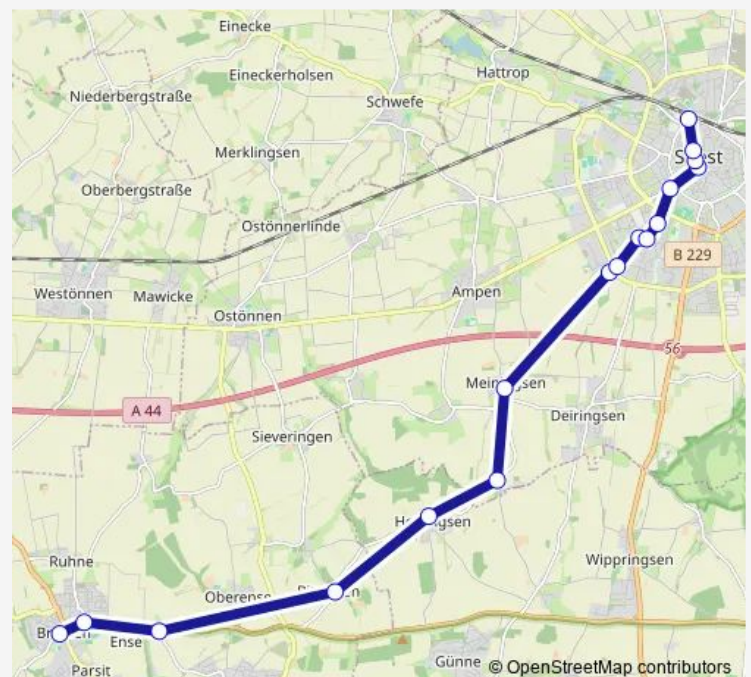

Soest, Ida-Wagner-Weg

Soest, Walrabeweg

Soest, Jakobitor

Soest, Puppenstraße

Soest, Markt

Soest, Bustreff Hansaplatz

Soest, Bahnhof

Route schedule

Bremen (Ense), Mitte — Soest, Bahnhof

Monday 06:45-13:59

Tuesday 06:45-13:59

Wednesday 06:45-13:59

Thursday 06:45-13:59

Friday 06:45-13:59

Saturday —

Sunday —

Route info

Direction: Bremen (Ense), Mitte

Stops: 17

Trip Duration: 0 hour 29 min

531 — Soest - Epsingen - Hewingsen - Bremen

Direction

Soest, Bahnhof — Bremen (Ense), Mitte

25 stops

Soest, Klinikum Stadt Soest

Soest, Goldschmiedeweg

Soest, Jakobifeldmark

Ampen, Am Hellweg

Ampen, Grundschule Hellweg

Ampen, Am Röllingser Graben

Ampen, Abzweig Röllingsen

Röllingsen, Am Eichkamp