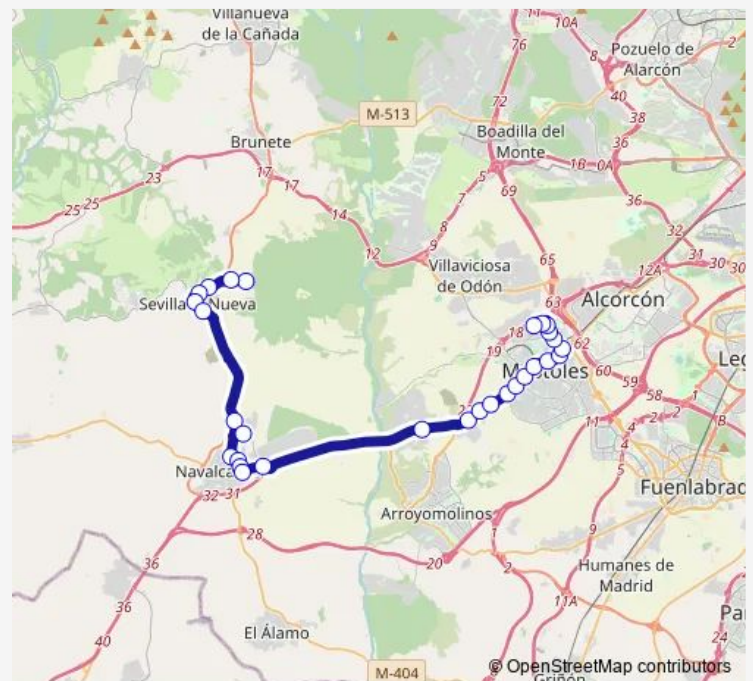

Trillo-Charcones

Camino Casarrubios-Pºalparrache

Ronda DE SAN Juan-RIO Tajo

Route schedule

HOSPITAL REY JUAN CARLOS — Av.Guadarrama-Urb.Manantiales

Monday 05:00-20:00

Tuesday 05:00-20:00

Wednesday 05:00-20:00

Thursday 05:00-20:00

Friday 05:00-20:00

Saturday 06:00-19:30

Sunday 06:00-19:30

Route info

Direction: HOSPITAL REY JUAN CARLOS

Stops: 29

Trip Duration: 0 hour 50 min

531 — Móstoles (Hospital Rey Juan Carlos)-Navalcarnero-Sevilla LA Nueva

Buenavista-Ronda SAN Juan

Av.Mari Martín-Arcángel Gabriel

Ctra.M600-Cementerio

Ctra.M523-Urb.El Horreo

General Asensio-Quevedo

Av.Madrid-Primavera

Sevillanos-Santa Bárbara

Av.Guadarrama-Residencia

Av.Guadarrama-Urb.Manantiales

Direction

Av.Guadarrama-Urb.Manantiales — HOSPITAL REY
JUAN CARLOS

29 stops

[Open route schedule](#)

Av.Guadarrama-Urb.Manantiales