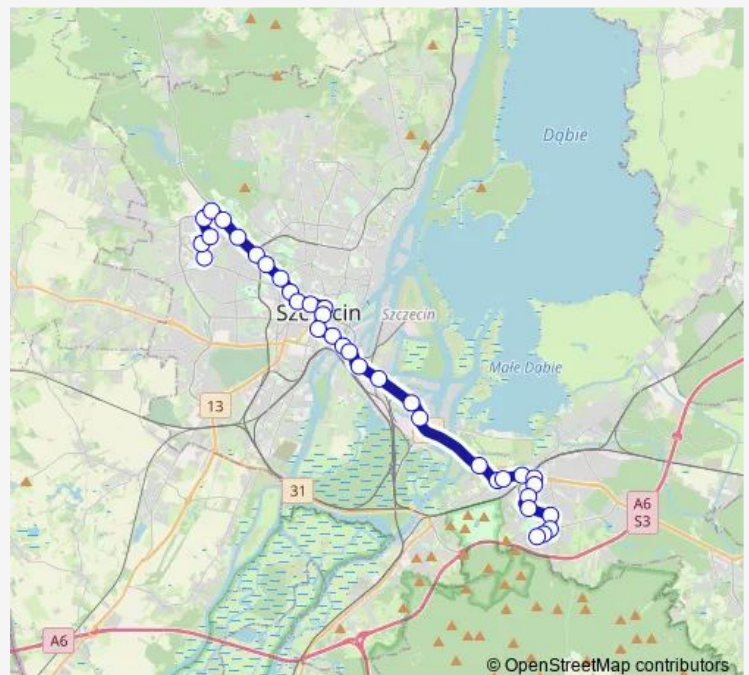

Bus 531 Osiedle Bukowe - Wernyhory

[Go to website](#)

Direction

Osiedle Bukowe 12 — Wernyhory 11

37 stops

[Open route schedule](#)

- Osiedle Bukowe 12
- Kolorowych Domów 12
- Rondo Reagana nż 11
- Osiedle Słoneczne 53
- Przelotowa 11
- Lniana nż 11
- Jasna Osiedle 12
- Jasna 12
- Struga Zajezdnia nż 11
- Bagienna 31
- Jaśminowa ZUS 21
- Rondo Ułanów Podolskich 11
- Hangarowa nż 11
- Basen Górniczy 51
- Merkatora nż 11
- Parnica nż 11
- SKM Port Centralny nż 12
- Energetyków nż 12
- Celna 11
- Wyszyńskiego 18
- Brama Portowa 21

Route schedule

Osiedle Bukowe 12 — Wernyhory 11

Monday	03:40-02:50 ⁺¹
Tuesday	03:40-02:50 ⁺¹
Wednesday	03:40-02:50 ⁺¹
Thursday	03:40-02:50 ⁺¹
Friday	03:40-02:50 ⁺¹
Saturday	03:40-02:50 ⁺¹
Sunday	03:40-02:50 ⁺¹

Route info

Direction: Osiedle Bukowe 12

Stops: 37

Trip Duration: 0 hour 38 min

531 — Osiedle Bukowe - Wernyhory

Plac Żołnierza Polskiego 32

Plac Rodła 34

Plac Grunwaldzki 23

Route info

Direction: Wernyhory 11

Stops: 35

Trip Duration: 0 hour 38 min

Jaśminowa ZUS 41

Bagienna 21

Struga Zajezdnia nż 13

Jasna 11