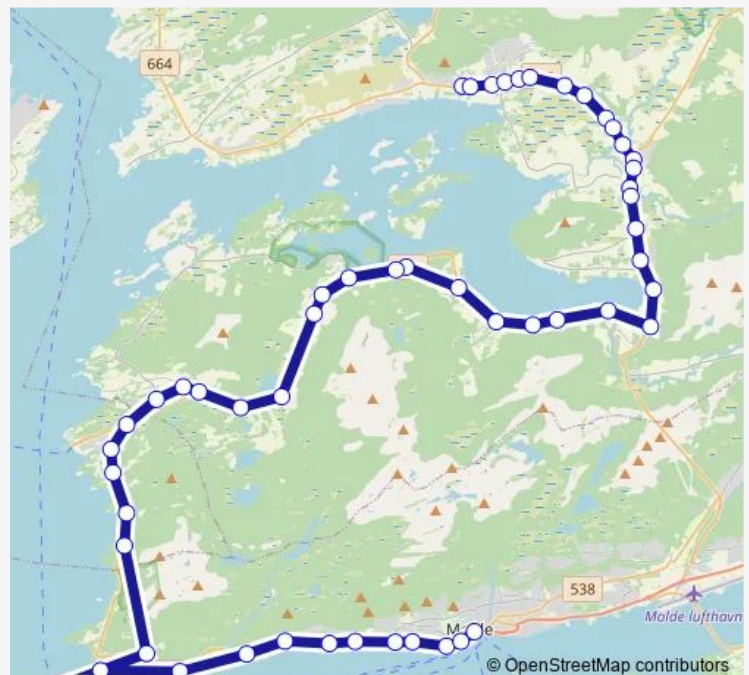

### Direction

Hol — Molde trafikkterminal

27 stops

[Open route schedule](#)

- Hol
- Sandsbukta
- Seterhaugan 1
- Seterhaugan
- Aurekrysset
- Aureosen skole
- Orrem
- Hestad
- Åndal
- Helset
- Jendem Bygdavegen
- Jendem
- Depelhaugen
- Hollingen
- Fanghol
- Mevold
- Eidskrem
- Mordal
- Haukabøen
- Djupdalen vest
- Kringstad

### Route info

Direction: Hol

Stops: 27

Trip Duration: 0 hour 45 min

■ 531 — Molde-Hollingsholm-Malmeskifte

Cap Clara

Høgskolen i Molde Julsundvegen

Molde sjukehus sør