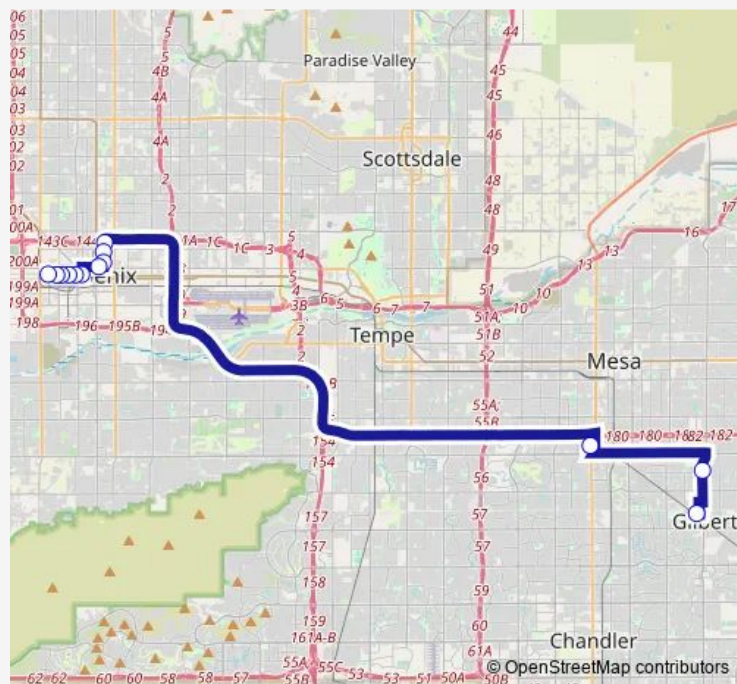

West Mesa PNR

3rd St & Moreland St

3rd St & Garfield St

3rd St & Taylor St

Van Buren St & 1st St

5th Av & Washington St

Washington St & 7th Av

Washington St & 10th Av

Washington St & 13th Av

Washington St & 15th Av

17th Av & State Capitol

**Route schedule**

Gilbert PNR — 17th Av & State Capitol

Monday	05:31-07:00
Tuesday	05:31-07:00
Wednesday	05:31-07:00
Thursday	05:31-07:00
Friday	05:31-07:00
Saturday	—
Sunday	—

**Route info**

Direction: Gilbert PNR

Stops: 13

Trip Duration: 0 hour 58 min

■ 531 — Mesa/Gilbert Express

**Direction**

Jefferson St &amp; 1700 West — Gilbert PNR

16 stops

[Open route schedule](#)

Jefferson St &amp; 1700 West

Jefferson St &amp; 17th Av

Jefferson St &amp; 15th Av

Jefferson St &amp; 12th Av

Jefferson St &amp; 9th Av

7th Av &amp; Jefferson St

Van Buren St &amp; 1st Av