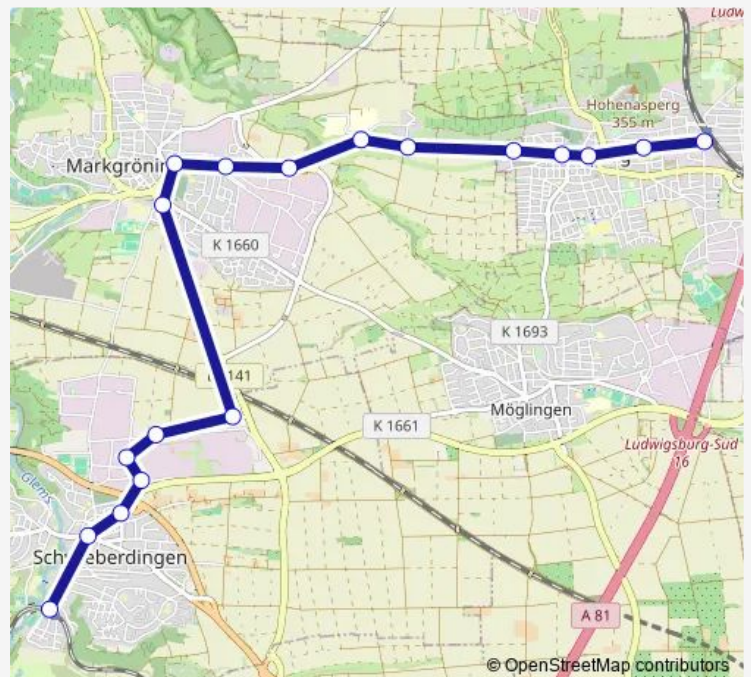

Bus 531

[Go to website](#)

Direction

Schwieberdingen — Asperg

18 stops

[Open route schedule](#)

- Schwieberdingen
- Schwieberdingen Mitte
- Schwieberd. Ludwigsburger Str.
- Schwieberd. Robert-Bosch-Str.
- Schwieberd. Siemensstraße
- Schwieberd. Laiblinger Weg
- Schwieberd. Bosch Tor Iv
- Markgröningen Münchinger Str.
- Markgröningen Mitte/Wernerstr.
- Markgröningen Abzw. Bf
- Markgröningen Steinbeisstr.
- Markgr. Klinik/Schule
- Markgr. Am Wasserturm
- Asperg Markgröninger Str.
- Asperg Weinstraße
- Asperg Stadtmitte
- Asperg Wilhelmsplatz
- Asperg

Route schedule

Schwieberdingen — Asperg

Monday	04:46-23:13
Tuesday	04:46-23:13
Wednesday	04:46-23:13
Thursday	04:46-23:13
Friday	04:46-23:13
Saturday	05:24-00:13 ⁺¹
Sunday	07:24-00:13 ⁺¹

Route info

Direction: Schwieberdingen

Stops: 18

Trip Duration: 0 hour 31 min

■ 531

BusMaps

Direction

Asperg — Schwieberdingen

21 stops

[Open route schedule](#)

Asperg

Asperg Wilhelmsplatz

Asperg Stadtmitte

Asperg Weinstraße

Asperg Markgröninger Str.

Markgr. Am Wasserturm

Markgr. Klinik/Schule

Markgröningen Steinbeisstr.