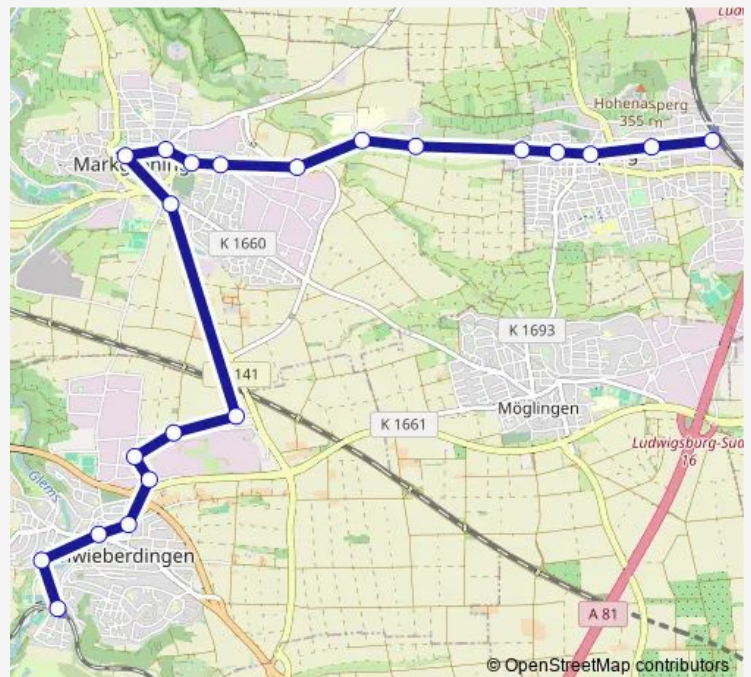

Markgröningen Steinbeisstr.

Markgr. Klinik/Schule

Markgr. Am Wasserturm

Asperg Markgröninger Str.

Asperg Weinstraße

Asperg Stadtmitte

Asperg Wilhelmsplatz

Asperg

Route schedule

Schwieberdingen — Asperg

Monday 04:46-23:13

Tuesday 04:46-23:13

Wednesday 04:46-23:13

Thursday 04:46-23:13

Friday 04:46-23:13

Saturday 05:24-00:13⁺¹

Sunday 07:24-00:13⁺¹

Route info

Direction: Schwieberdingen

Stops: 18

Trip Duration: 0 hour 31 min

■ 531

BusMaps

Direction

Asperg — Schwieberdingen

21 stops

[Open route schedule](#)

Asperg

Asperg Wilhelmsplatz

Asperg Stadtmitte

Asperg Weinstraße

Asperg Markgröninger Str.