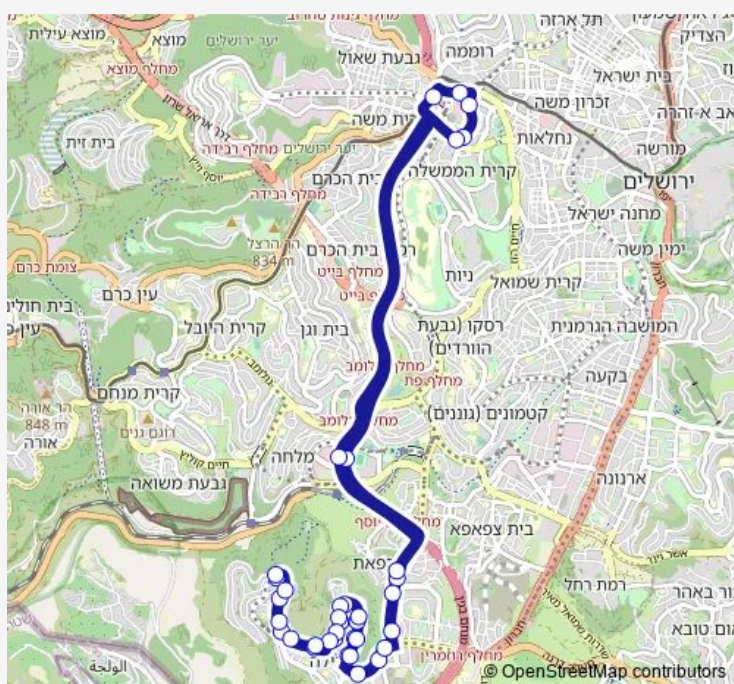

חניון הלאום/שד' הנשיא השישי

משרד החוץ/שד' רבין

אצטדיון טדי/א'ס ביתר

Route schedule

מסוף גילה/המרגלית — מסוף גילה/המרגלית

Monday	00:00-23:40
Tuesday	00:00-23:40
Wednesday	00:00-23:40
Thursday	00:00-23:40
Friday	00:00-14:24
Saturday	18:30-23:40
Sunday	00:00-23:40

Route info

Direction: מסוף גילה/המרגלית

Stops: 36

Trip Duration: 0 hour 41 min

דב יוסף/הסיגלית

דב יוסף/שבתאי הנגבי

הגננת/דב יוסף

יפה רום/הציפורן