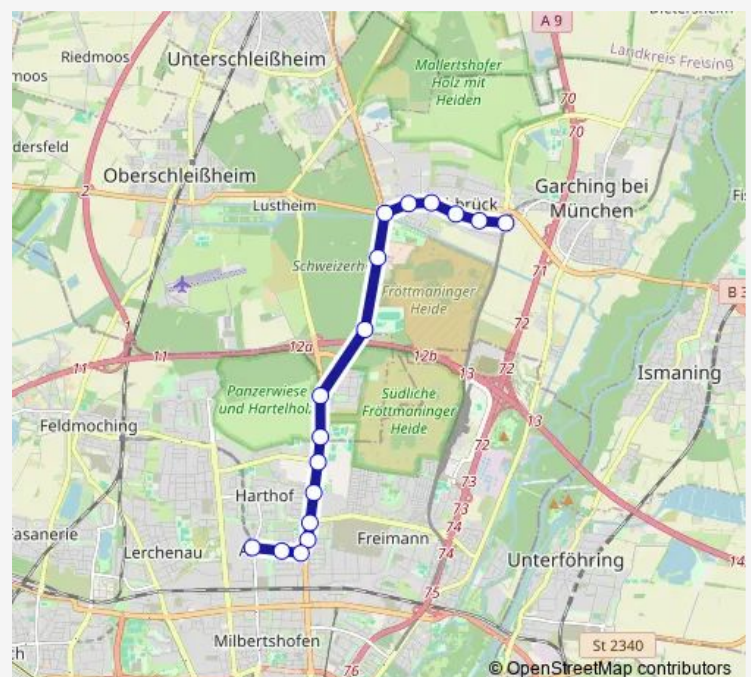

Hochbrück, Carl-von-Linde-Str.

Hochbrück, Voithstraße

Garching, Graf-Zeppelin-Platz

Garching, Gutenbergstraße

Garching-Hochbrück

### Route schedule

Am Hart — Garching-Hochbrück

Monday	05:44-21:04
Tuesday	05:44-21:04
Wednesday	05:44-21:04
Thursday	05:44-21:04
Friday	05:44-21:04
Saturday	07:14-21:14
Sunday	—

### Route info

Direction: Am Hart

Stops: 17

Trip Duration: 0 hour 18 min

■ 294 — Am Hart - Helmholtz-Zentrum - Garching-Hochbrück

**Direction**

Am Hart — Am Hart

2 stops

Direction: Am Hart

Stops: 2

Trip Duration: 0 hour 0 min