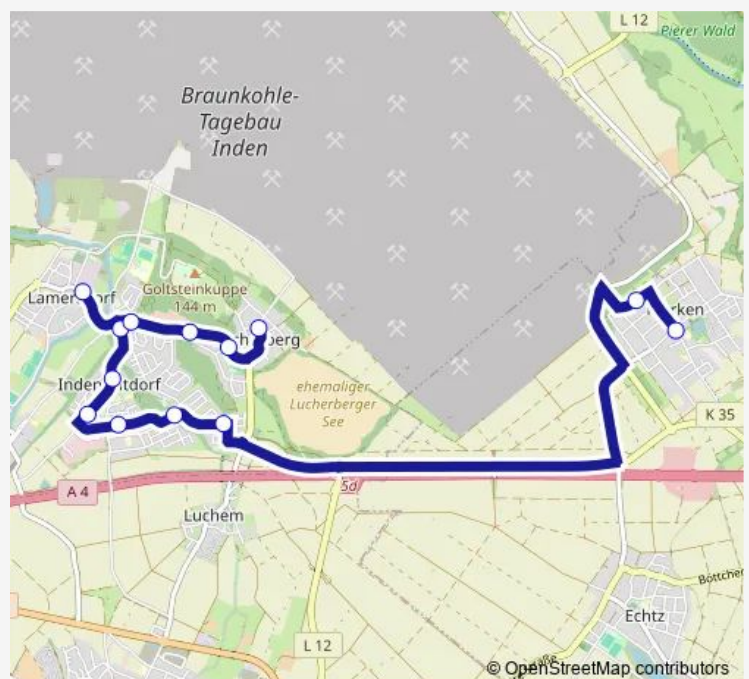

Inden, Lucherberg Siedlung

Inden, Lucherberg Hochstraße

### Route schedule

Düren, Merken Kirche — Inden, Lucherberg Hochstraße

Monday 13:43

Tuesday 13:43

Wednesday 13:43

Thursday 13:43

Friday 13:43

Saturday —

### Route info

Direction: Düren, Merken Kirche

Stops: 13

Trip Duration: 0 hour 19 min