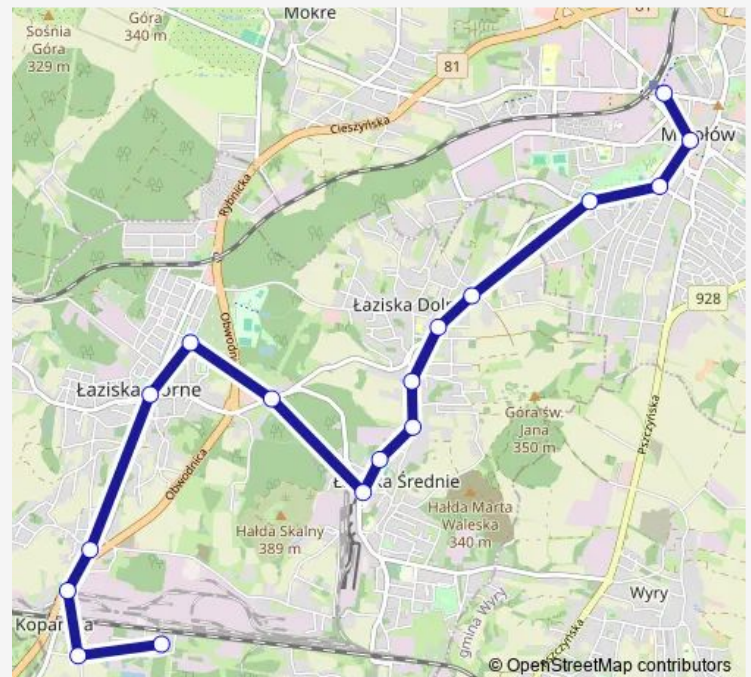

Direction

Łaziska Górne Kopanina — Mikołów Dworzec

17 stops

[Open route schedule](#)

Łaziska Górne Kopanina

Łaziska Górne Wyzwolenia

Łaziska Górne Huta

Łaziska Górne Cieszyńska

Łaziska Górne Ratusz

Łaziska Górne Ogrodowa

Łaziska Górne Pomnik

Łaziska Średnie Zwycięstwa

Łaziska Średnie Boisko

Łaziska Średnie Kopalniana

Łaziska Dolne Ligonia

Łaziska Dolne Kościół

Łaziska Dolne Mikołowska

Mikołów Wymyślanka

Mikołów Bpa Bandurskiego

Mikołów Plac Synagogi

Mikołów Dworzec

Route schedule

Łaziska Górne Kopanina — Mikołów Dworzec

Monday 04:45-22:15

Tuesday 04:45-22:15

Wednesday 04:45-22:15

Thursday 04:45-22:15

Friday 04:45-22:15

Saturday 05:44-07:44

Sunday —

Route info

Direction: Łaziska Górne Kopanina

Stops: 17

Trip Duration: 0 hour 31 min