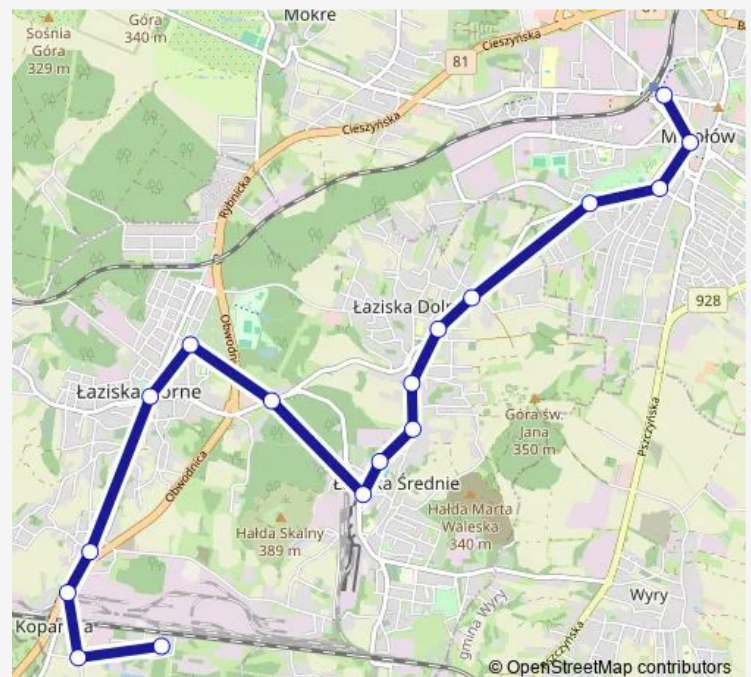

Direction

Łaziska Górne Kopanina — Mikołów Dworzec

17 stops

[Open route schedule](#)

Łaziska Górne Kopanina

Łaziska Górne Wyzwolenia

Łaziska Górne Huta

Łaziska Górne Cieszyńska

Łaziska Górne Ratusz

Łaziska Górne Ogrodowa

Łaziska Górne Pomnik

Łaziska Średnie Zwycięstwa

Łaziska Średnie Boisko

Łaziska Średnie Kopalniana

Łaziska Dolne Ligonia

Łaziska Dolne Kościół

Łaziska Dolne Mikołowska

Mikołów Wymyślanka

Mikołów Bpa Bandurskiego

Mikołów Plac Synagogi

Mikołów Dworzec

Route schedule

Łaziska Górne Kopanina — Mikołów Dworzec

Monday 04:45-22:15

Tuesday 04:45-22:15

Wednesday 04:45-22:15

Thursday 04:45-22:15

Friday 04:45-22:15

Saturday 05:44-07:44

Sunday —

Route info

Direction: Łaziska Górne Kopanina

Stops: 17

Trip Duration: 0 hour 30 min