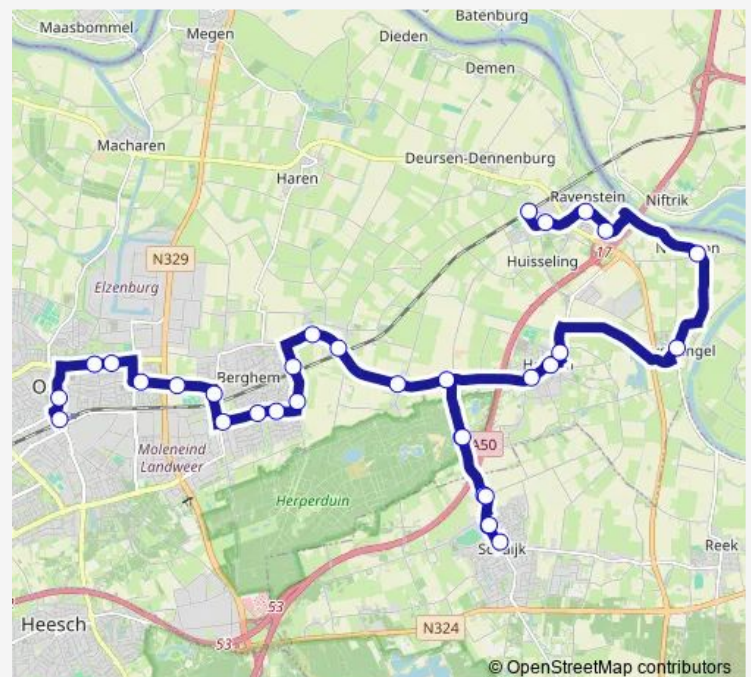

Berghem, Willandstraat

Berghem, Oosterdstraat

Berghem, Runselstraat

Berghem, Overweg

Herpen, Koolwijksestraat

Herpen, Schaijkseweg

Herpen, Herperduin

Schaijk, Runstraat

Thursday 07:00-17:38

Friday 07:00-17:38

Saturday —

Sunday —

Route info

Direction: Oss, Centraal Station

Stops: 32

Trip Duration: 0 hour 47 min

294 — Oss via Ravenstein - Dieren

Schajjk, Runstraat

Herpen, Herperduin

Herpen, Kruisstraat

Herpen, Alard van Herpenplein

Herpen, Huize Maasland

Overlangel, Kerkstraat

Neerloon, Loonsestraat

Saturday —

Sunday —

Route info

Direction: Ravenstein, Station

Stops: 32

Trip Duration: 0 hour 46 min

Berghem, Zevenbergseweg

Berghem, Osseweg